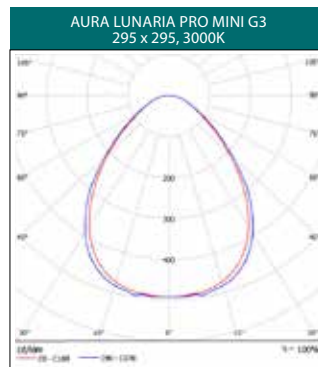

AURA LUNARIA 595 X 595 mm