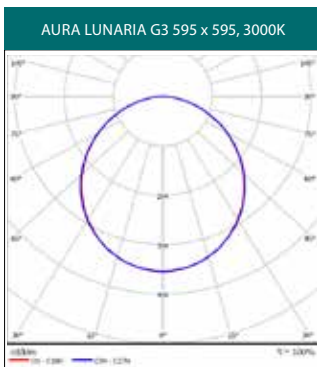

AURA LUNARIA 595 X 595 mm