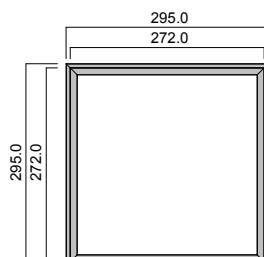

AURA LUNARIA PRO MINI