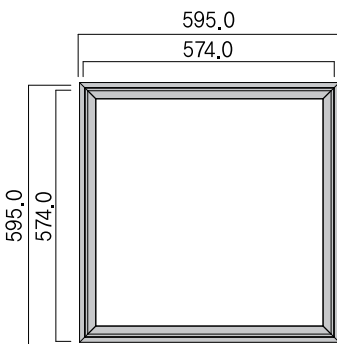

AURA LUNARIA 595 X 595 mm