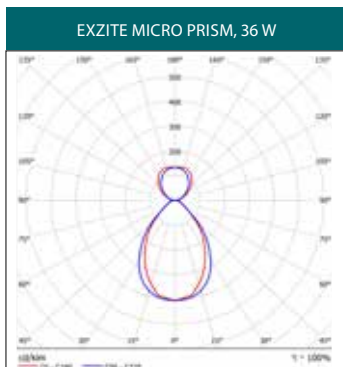

KÄYTTÖKOHEET: Toimistot ja julkiset tilat.

MATERIAALIT: Kupu puristetusta alumiinista, mikä takaa hyvän jäähdytyksen. Micro prisma häikäisysoja tai kaksoisparabolinen alumiini heijastin MIROS suoralle valolle. Prisma pölysuojus epäsuoralle valolle.

LIITANTÄ JA ASENNUS: Riippuasennus. Toimitukseen kuuluu 2m valkoinen kaapeli maadoitetulla pistokkeella. Dim versio toimitetaan 5m 5-kaapelilla. Vedä-kytkin veriossa himmennys veto kytkimellä saatavilla. Toimitetaan 1m ripustusvaijerilla, jota voidaan liikuttaa valaisimessa ja helpottaa asennusta. Vedä-kytkin myös saatavana. Tunable White DALI voidaan ohjata DALI DT8 järjestelmällä.

OSAT: LED, 3000K tai 4000K Tunable White 2700-6500K. Ei himmennettävä tai DALI himmennettävä LED ajuri. Elinikä 50 000 tuntia (L70B10).

TEKNISET TIEDOT: 220-240V 50-60 Hz, IP20. CRI >80. SDCM 3. Ympäristön lämpötila: -25°C – + 25°C. CE.