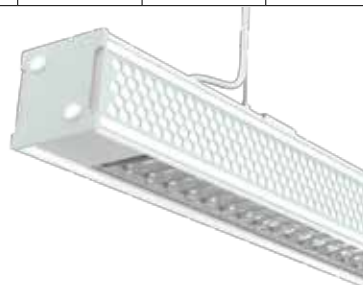

TYYPPI	TEHO (W)	VALOVIRTA (lm)	TEHOKUUS (lm/W)	PAINO (kg)	TUOTENRO. EI HIMMENNYSÄ	TUOTENRO. DALI	TUOTENRO. VEDÄ-KYTKIN
M A L L I T	Exzite kaksoisparabolinen alumiini häikäisysoja							
	Exzite Alu. 36 W, 3000K	36	3758	104	5,6	2082.348.00	2082.348.20	2082.348.60
	Exzite Alu. 36 W, 4000K	36	3874	108	5,6	2082.449.00	2082.449.20	2082.449.60
	Exzite Alu. 41 W, 3000K	41	4224	103	5,6	2082.355.00	2082.355.20	2082.355.60
	Exzite Alu. 41 W, 4000K	41	4355	106	5,6	2082.457.00	2082.457.20	2082.457.60
	Exzite Alu. 53 W, 3000K	53	5260	99	5,6	2082.368.00	2082.368.20	2082.368.60
	Exzite Alu. 53 W, 4000K	53	5423	102	5,6	2082.470.00	2082.470.20	2082.470.60
	Exzite Alu. 65 W, 3000K	65	6151	95	5,6	2082.379.00	2082.379.20	2082.379.60
	Exzite Alu. 65 W, 4000K	65	6341	98	5,6	2082.482.00	2082.482.20	2082.482.60
Exzite Alu. 41 W Tunable White	41	4210	103	5,9	-	2082.950.20	2082.950.60	

Sensori versiot tilauksesta paitsi Tunable White versioon.