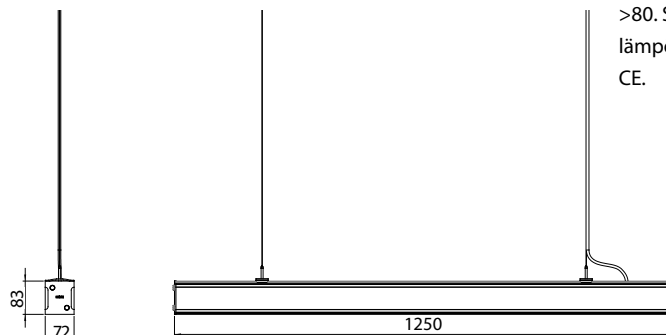

KÄYTTÖKOHEET: Toimistot ja julkiset tilat.

MATERIAALIT: Kupu puristetusta alumiinista, mikä takaa hyvän jäähdytyksen. Micro prisma häikäisysoja tai kaksoisparabolinen alumiini heijastin MIROS suoralle valolle. Prisma pölysuojus epäsuoralle valolle.

LIITANTÄ JA ASENNUS: Riippuasennus. Toimitukseen kuuluu 2m valkoinen kaapeli maadoitetulla pistokkeella. Dim versio toimitetaan 5m 5-kaapelilla. Vedä-kytkin veriossa himmennys veto kytkimellä saatavilla. Toimitetaan 1m ripustusvaijerilla, jota voidaan liikuttaa valaisimessa ja helpottaa asennusta. Vedä-kytkin myös saatavana. Tunable White DALI voidaan ohjata DALI DT8 järjestelmällä.

OSAT: LED, 3000K tai 4000K Tunable White 2700-6500K. Ei himmennettävä tai DALI himmennettävä LED ajuri. Elinikä 50 000 tuntia (L70B10).

TEKNISET TIEDOT: 220-240V 50-60 Hz, IP20. CRI >80. SDCM 3. Ympäristön lämpötila: -25°C – + 25°C. CE.