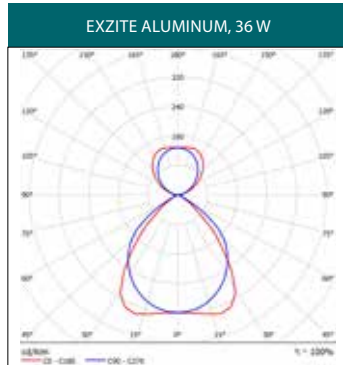

KÄYTTÖKOHEET: Toimistot ja julkiset tilat.

MATERIAALIT: Kupu puristetusta alumiinista, mikä takaa hyvän jäähdytyksen. Micro prisma häikäisysoja tai kaksoisparabolinen alumiini heijastin MIROS suoralle valolle. Prisma pölysuojus epäsuoralle valolle.

LIITANTÄ JA ASENNUS: Riippuasennus. Toimitukseen kuuluu 2m valkoinen kaapeli maadoitetulla pistokkeella. Dim versio toimitetaan 5m 5-kaapelilla. Vedä-kytkin veriossa himmennys veto kytkimellä saatavilla. Toimitetaan 1m ripustusvaijerilla, jota voidaan liikuttaa valaisimessa ja helpottaa asennusta. Vedä-kytkin myös saatavana. Tunable White DALI voidaan ohjata DALI DT8 järjestelmällä.

OSAT: LED, 3000K tai 4000K Tunable White 2700-6500K. Ei himmennettävä tai DALI himmennettävä LED ajuri. Elinikä 50 000 tuntia (L70B10).

TEKNISET TIEDOT: 220-240V 50-60 Hz, IP20. CRI >80. SDCM 3. Ympäristön lämpötila: -25°C – + 25°C. CE.