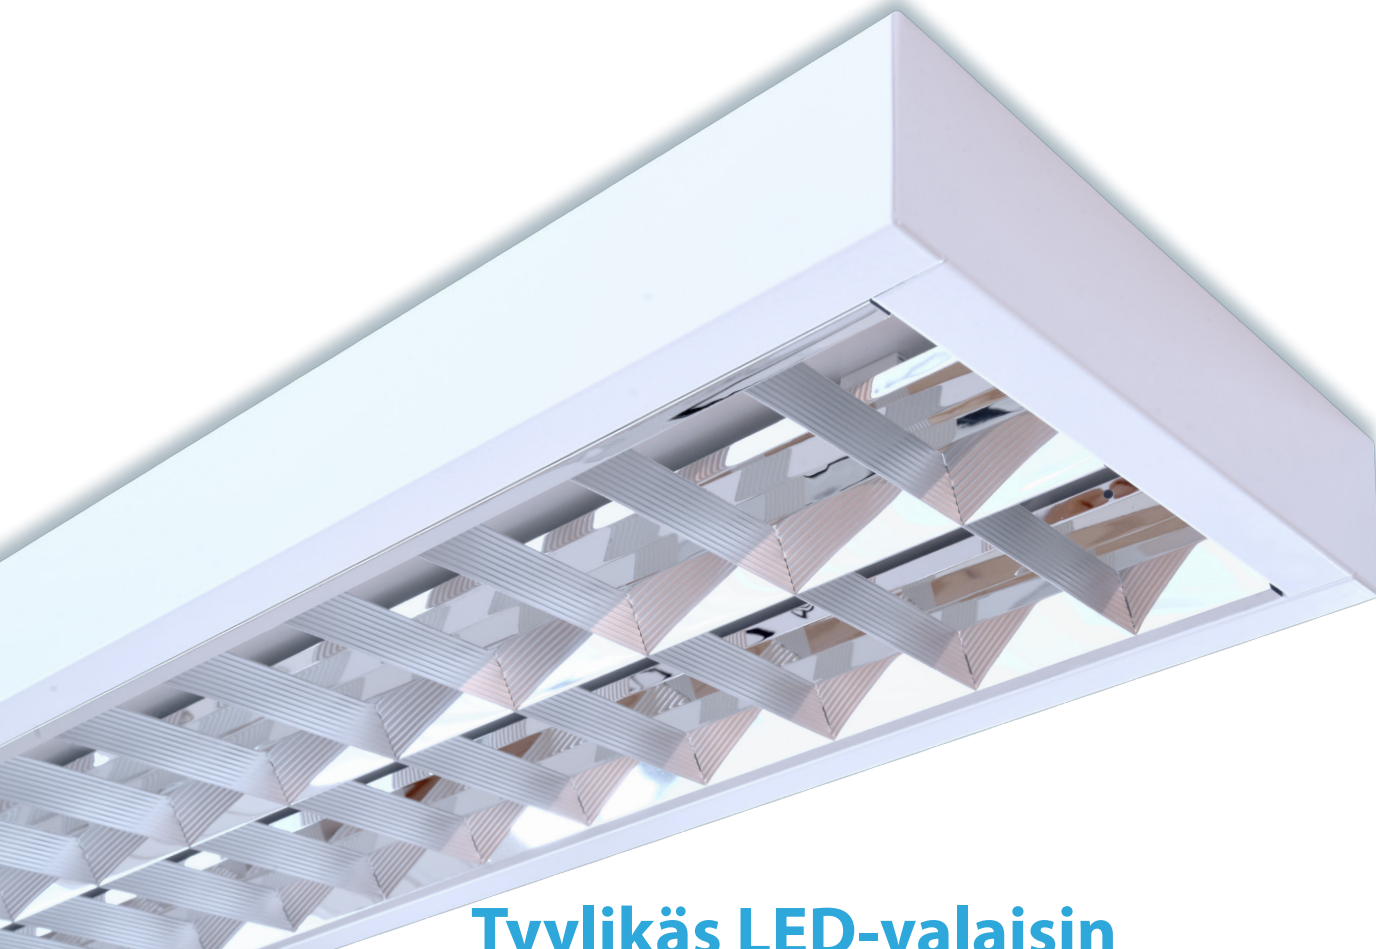

## Tyylikäs LED-valaisin toimistoihin ja julkisiin tiloihin

### Käyttöolosuhteet

LED-Uniqa on muotoilultaan yksinkertaisen tyylikäs toimisto- ja liiketilojen valaisin. Tyypillisiä käyttökohteita ovat esimerkiksi toimistotilat, edustus- ja konferenssitilat, liiketilat ja muut julkiset tilat.

### Asennus ja huolto

LED-Uniqa voidaan asentaa ripustusasennuksella sekä asentaa valaisinkiskoon tai suoraan kattopintaan. Valaisinrungossa ei ole rikkoontuvia erillisiä liitäntälaitteita, ja näin se ei normaalin puhdistuksen lisäksi vaadi muuta huoltoa kuin valoputken vaihdon. Valtavallo LED-valoputki on helposti asennettavissa ja vaihdettavissa valaisinrunkoon ilman sähkötyöitä. LED-Uniqa on saatavana yksi- ja kaksiputkisena mallina.

## Tekniset tiedot

Malli	LED-Uniqa 120cm		LED-Uniqa 150cm	
Mitat* (pituus A x leveys B x korkeus C, mm)	I-putkinen	2-putkinen	I-putkinen	2-putkinen
	1240 x 184 x 76	1240 x 320 x 76	1540 x 184 x 76	1540 x 320 x 76
Paino (kg)	3,5	4,92	3,83	5,30
Liitäntä	T8/G13			
Sähköverkko	230 V AC, 50/60 Hz			
Suojaus	IP20			
Kotelon materiaali	Valkoinen teräspeltilevy			
Kuvun materiaali	Häikäisysooja: kiiltävä/matta alumiiniritilä			
Takuu	5 vuotta			
Kytkenä	Valmiiksi läp johdotettu. Läpiviennit valaisimen päädyissä ja valaisimen yläpuolella sen molemmissa päissä			
Asennus	Ripustusasennus: I-putkisessa 90 cm ripustusvara, 2-putkisessa 80 cm ripustusvara Asennus valaisinkiskoon tai suoraan kattopintaan.			
Lisätiedot	Saatavana myös 60 cm pituudessa, yksi- ja kaksiputkisena versiona. Soveltuu käytettäväksi vain LED-valoputkilla, ei voida käyttää perinteisen loisteputken kanssa. Valtavallo LED-valoputket tilataan erikseen.			
Lisävarusteet	Turvaloyksikkö			