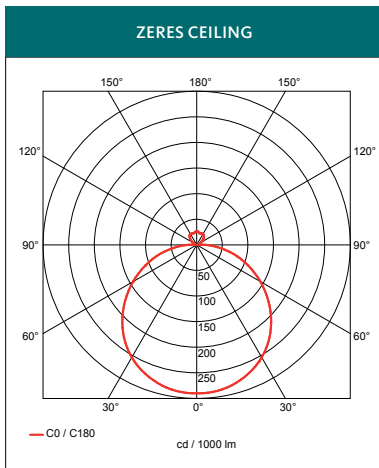

KÄYTTÖKOHEET: Julkiset tilat, sisäänkäynnit, toimistot.

MATERIAALI: Diffuussori opaaliakryylia joka antaa tasaisen ja miellyttävän valon. Koristerengas alumiinia valkoinen väri oletuksena, mutta värin voi tilata erikseen. Malli voidaan asentaa kattoon tai seinälle.

LIITÄNTÄ JA ASENNUS: Kaapelin läpivienti 2x19 mm ylhäältä ja 2x19 mm pinta-asennuskaapeli sivulta. Riviliitin 2,5 mm².

TEKNISET TIEDOT: 220-240V, 50-60Hz, IP54 (katto), IP20 (seinä). Tehokerroin >0,93. Ympäristön lämpötila +0 - +25°C. CE. Elinikä 50,000 tuntia (L70B50). 3000 and 4000 K. CRI >80. LED-moduulin MacAdam 3 SDCM. DALI/DSI. Vaiheohjaus. Analoginen himmennys 1-10V.

HF sensori – On/off 15 min. 15 minuuttia asennetaan tehtaalla ja voidaan muuttaa 1-30 minuutiksi. Profili 1 täysteho 100% 15 minuutissa ja vähimmäistaso 10% poissaollessa. Profili 2 täysteho 100% 15 minuutissa ja vähimmäistaso 10% poissaollessa 30 minuutiksi, jonka jälkeen sammuu kunnes havaitaan taas liikettä.

MITAT	TYYPPI	Ø (mm)	KORKEUS (mm)
	7424	500	115
	7425	600	120
	7426	800	140