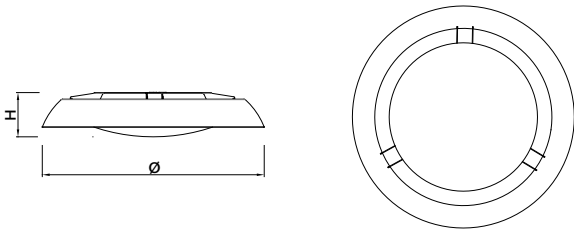

MITAT	TYYPPI	Ø (mm)	KORKEUS (mm)
	7424	500	115
	7425	600	120
	7426	800	140

ZERES CEILING