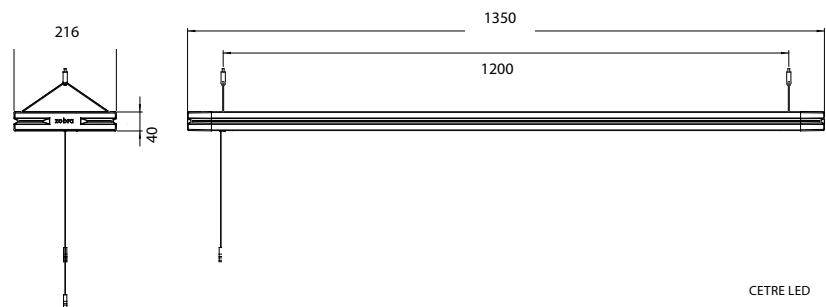

KÄYTTÖKOHEET: Toimistot, kokoustilat, julkiset tilat.

MATERIAALI: Runko valkoiseksi maalattua terästä, päädyt valettu ASA muovista. Kaksoisparabolinen alumiini- häikäisysoja suoralle valolle ja Miro 5 alumiininen heijastin epäsuoralle valolle. Cetre on varustettu yhdellä suoran valon valonlähteellä ja kahdella epäsuoralla valonlähteellä, näitä ohjataan erikseen kahdella vetokytkimellä ja yhteisesti DALI versiolla.

LIITÄNTÄ JA ASENNUS: Riippuasennus. Toimitukseen sisältyy 1 m kaapeli, 2 m valkoinen johto ja pistoke. DALI versiossa 2 m 5-kaapelia.

OSAT: UltiLED Long Life, 3000K tai 4000K. Elinikä (L80B10) 58 000 tuntia. Kts lisätietoja erilliseltä tuotesivulta. Valonlähteet tilataan erikseen.

Vakiovirta, 700mA LED driver. Ei himmennettävä tai DALI himmennettävä.

TEKNISET TIEDOT: 220-240V 50-60 Hz, IP20. CRI >80. SDCM 3. Tehokerroin $\lambda > 0,95$. Ympäristön lämpötila: -25°C – +25°C. CE.

	TYYPPI	TEHO (W)	VALO-VIRTA (lm)	VALOTEHOKKUUS (lm/W)	PAINO (kg)	TUOTENRO.	SÄHKÖNRO. 3K/4K
M A L L I T	Cetre LED Valkoinen						
	Cetre UltiLED 3x17 W	59	5700	96	5,4	2551.301.00	4285856/ 4285862
	Cetre UltiLED 3x17 W, DALI	59	5700	96	5,4	2551.301.20	4285857/ 4285863
	Cetre UltiLED 3x17 W, vedä-kytkin	59	5700	96	5,4	2551.301.60	4285858/ 4285864
	Cetre LED Harmaa						
	Cetre UltiLED 3x17 W	59	5700	96	5,4	2551.301.01	4285859/ 4285865
	Cetre UltiLED 3x17 W, DALI	59	5700	96	5,4	2551.301.21	4285860/ 4285866
	Cetre UltiLED 3x17 W, vedä-kytkin	59	5700	96	5,4	2551.301.61	4285861/ 4285867

Huom UltiLED Long Life valonlähteet tilattava erikseen. Arvot perustuvat valonlähteeseen UltiLED Long Life, 3000K.

CETRE LED