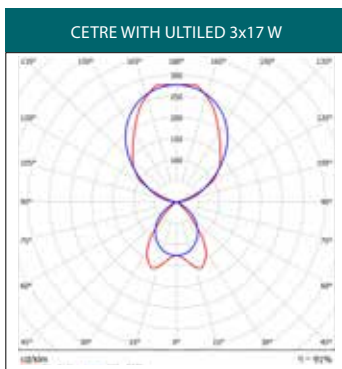

KÄYTTÖKOHEET: Toimistot, kokoustilat, julkiset tilat.

MATERIAALI: Runko valkoiseksi maalattua terästä, päädyt valettu ASA muovista. Kaksoisparabolinen alumiini- häikäisysoja suoralle valolle ja Miro 5 alumiininen heijastin epäsuoralle valolle. Cetre on varustettu yhdellä suoran valon valonlähteellä ja kahdella epäsuoralla valonlähteellä, näitä ohjataan erikseen kahdella vetokytkimellä ja yhteisesti DALI versiolla.

LIITÄNTÄ JA ASENNUS: Riippuasennus. Toimitukseen sisältyy 1 m kaapeli, 2 m valkoinen johto ja pistoke. DALI versiossa 2 m 5-kaapelia.

OSAT: UltiLED Long Life, 3000K tai 4000K. Elinikä (L80B10) 58 000 tuntia. Kts lisätietoja erilliseltä tuotesivulta. Valonlähteet tilataan erikseen.

Vakiovirta, 700mA LED driver. Ei himmennettävä tai DALI himmennettävä.

TEKNISET TIEDOT: 220-240V 50-60 Hz, IP20. CRI >80. SDCM 3. Tehokerroin $\lambda > 0,95$. Ympäristön lämpötila: -25°C – +25°C. CE.

	TYYPPI	TEHO (W)	VALO-VIRTA (lm)	VALOTEHOKKUUS (lm/W)	PAINO (kg)	TUOTENRO.	SÄHKÖNRO. 3K/4K
M A L L I T	Cetre LED Valkoinen						
	Cetre UltiLED 3x17 W	59	5700	96	5,4	2551.301.00	4285856/ 4285862
	Cetre UltiLED 3x17 W, DALI	59	5700	96	5,4	2551.301.20	4285857/ 4285863
	Cetre UltiLED 3x17 W, vedä-kytkin	59	5700	96	5,4	2551.301.60	4285858/ 4285864
	Cetre LED Harmaa						
	Cetre UltiLED 3x17 W	59	5700	96	5,4	2551.301.01	4285859/ 4285865
	Cetre UltiLED 3x17 W, DALI	59	5700	96	5,4	2551.301.21	4285860/ 4285866
	Cetre UltiLED 3x17 W, vedä-kytkin	59	5700	96	5,4	2551.301.61	4285861/ 4285867

Huom UltiLED Long Life valonlähteet tilattava erikseen. Arvot perustuvat valonlähteeseen UltiLED Long Life, 3000K.

CETRE LED