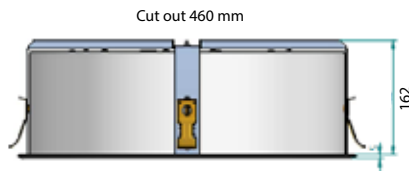

AURA NOTUM RE Ø 480