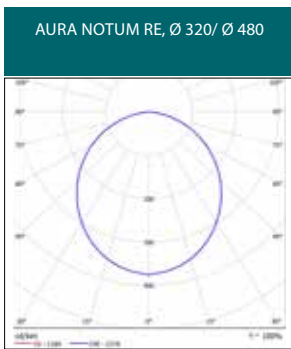

AURA NOTUM RE Ø 320

AURA NOTUM RE Ø 480