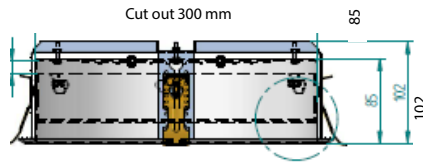

KÄYTTÖYMPÄRISTÖT:
Toimistot, hotellit, kaupat, ravintolat ja julkiset tilat.

MATERIAALIT: Valaisinrunko terästä ja alumiinia. RAL 9016-rakenne. Opaaliakryyli PMMA.

ASENNUS JA LIITÄNTÄ:
Upotetaan klipsien avulla. Saatavana kaksi kokoa: 320mm (asennettavissa kahteen syvyyteen) ja 480mm (asennettavissa kolmeen syvyyteen).

OSAT: LED-moduuli 3000K tai 4000K. CRI>80. Valovirranalenema L70 50.000 tuntia. DALI himmennettävä vakiona.

TEKNISET TIEDOT: 230V, 50-60Hz, IP20. CE.

MALLIT	TYYPPI	JÄRJESTELMÄN TEHO (W)	VALAISIMEN VALOVIRTA (lm)	VALAISIMEN TEHOKKUUS (lm/W)	PAINO (kg)	TUOTE NRO.	SÄHKÖNRO.
	Notum LED Re opal 320 DALI, 3000K	15	1330	88	3,5	81390047	4285832
	Notum LED Re opal 480 DALI, 3000K	36	2810	78	6,6	81390048	4285833
	Notum LED Re opal 320 DALI, 4000K	15	1330	88	3,5	81390057	4285834
	Notum LED Re opal 480, 4000K	36	2810	78	6,6	81390058	4285835
	Lisävarusteet						
	Vahvikelevy akustiseen alakattoon, 320					81617012	4285836
Vahvikelevy akustiseen alakattoon, 480					81617013	4285837	

AURA NOTUM RE Ø 320