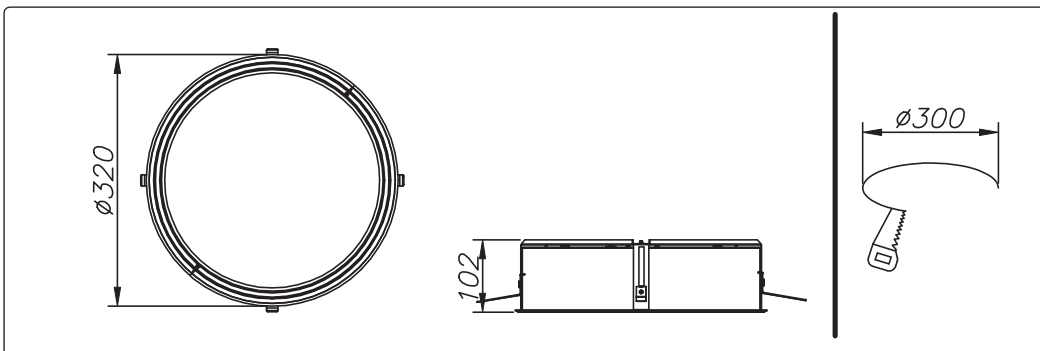

Aura Notum Recessed \varnothing 320 DALI

Installation instructions

UK - Disconnect the unit before changing the lamp.
 F - Debrancher l'appareil avant de changer la lampe.
 D - Von den Auswechseln der lampe die Leuchte von der Netzspannung trennen.