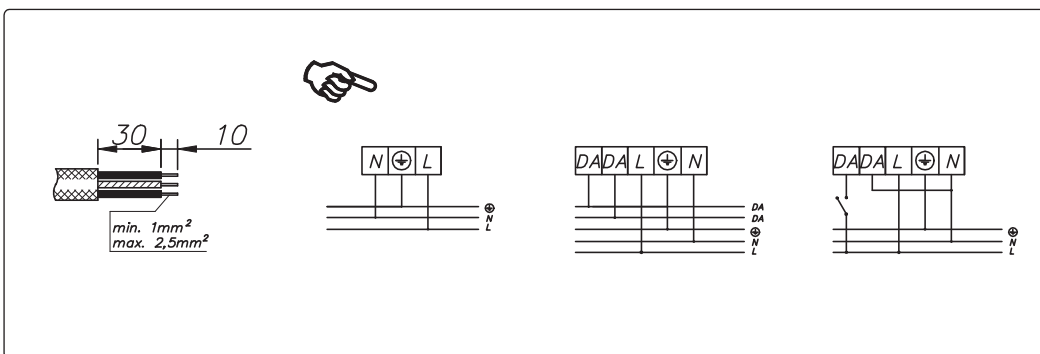

Aura Notum Recessed \varnothing 320 DALI

Installation instructions

UK - Disconnect the unit before changing the lamp.
 F - Debrancher l'appareil avant de changer la lampe.
 D - Von den Auswechseln der lampe die Leuchte von der Netzspannung trennen.