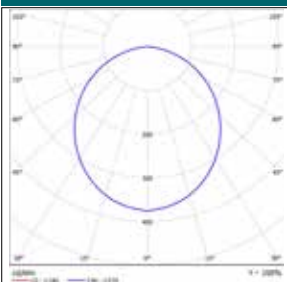

KÄYTTÖYMPÄRISTÖT: Hotellit, toimistot, kaupat, ravintolat ja julkiset tilat.

MATERIAALIT: Valaisinrunko terästä ja alumiinia. RAL 9016-rakenne. Opaaliakryyli PMMA.

ASENNUS JA LIITÄNTÄ: Tiivisti katon pinnalle. Saatavana pintakaapelointi. Saatavan kaksi kokoa: 320mm ja 480mm.

OSAT: LED-moduuli 3000K ja 4000K. DALI tekniikka vakiona. CRI > 80. Polttoaika L70, 50 0000 tuntia. DALI himmennettävä vakiona, paitsi 195mm versio, joka toimitetaan ei himmennettävällä ajurilla.

TEKNISET TIEDOT: 230V, 50-60Hz, IP20. CE.

	TYYPPI	JÄRJESTELMÄN TEHO (W)	VALAISIMEN VALOVIRTA (lm)	VALAISIMEN TEHOIKKUUS (lm/W)	PAINO (kg)	TUOTE NRO.	SÄHKÖNRO.
M A L L I T	Notum LED Ce opal 195, 3000K	12	990	82	2,1	81390043	4285824
	Notum LED Ce opal 300 DALI, 3000K	15	1330	88	3	81390044	4285825
	Notum LED Ce opal 430 DALI, 3000K	36	2810	78	3,7	81390045	4285826
	Notum LED Ce opal 650 DALI, 3000K	39	3680	94	6,9	81390046	4285827
	Notum LED Ce opal 195 DALI, 4000K	12	990	82	2,1	81390053	4285828
	Notum LED Ce opal 300 DALI, 4000K	15	1330	88	3	81390054	4285829
	Notum LED Ce opal 430 DALI, 4000K	36	2810	78	3,7	81390055	4285830
	Notum LED Ce opal 600 DALI, 4000K	38	3680	94	6,9	81390056	4285831

AURA NOTUM CE, Ø 195 / Ø 300 / Ø 430 / Ø 650