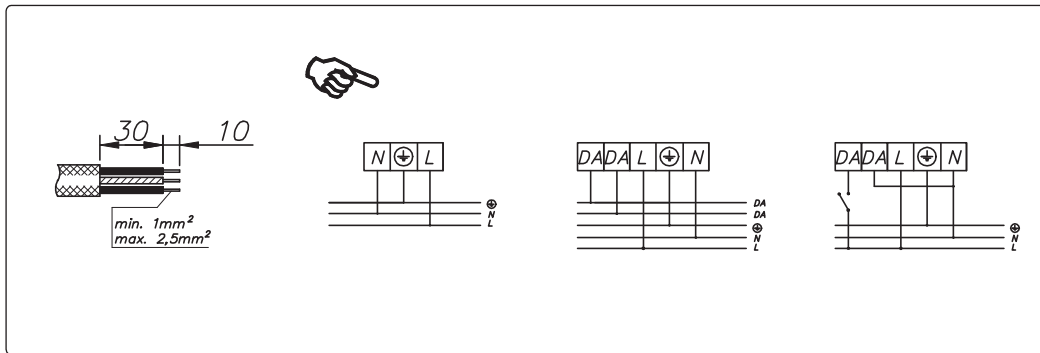

# Aura Notum Ceiling, Ø 430 DALI

Installation instructions

UK - Disconnect the unit before changing the lamp.  
 F - Debrancher l'appareil avant de changer la lampe.  
 D - Von den Auswechseln der lampe die Leuchte von der Netzspannung trennen