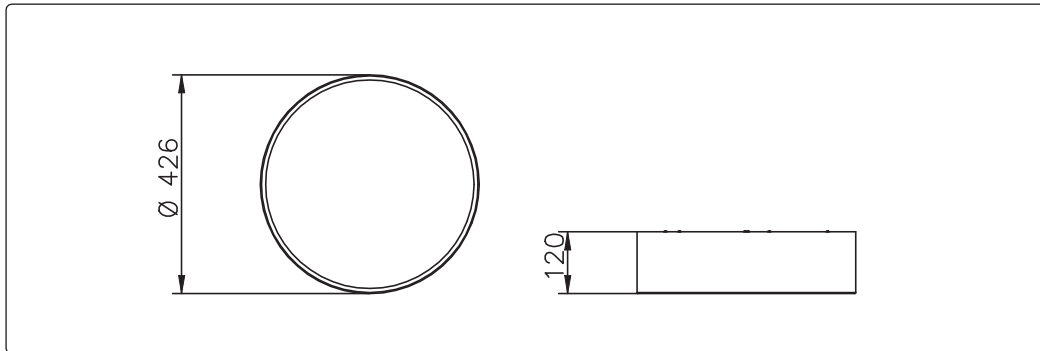

# Aura Notum Ceiling, Ø 430 DALI

Installation instructions

UK - Disconnect the unit before changing the lamp.  
 F - Debrancher l'appareil avant de changer la lampe.  
 D - Von den Auswechseln der lampe die Leuchte von der Netzspannung trennen