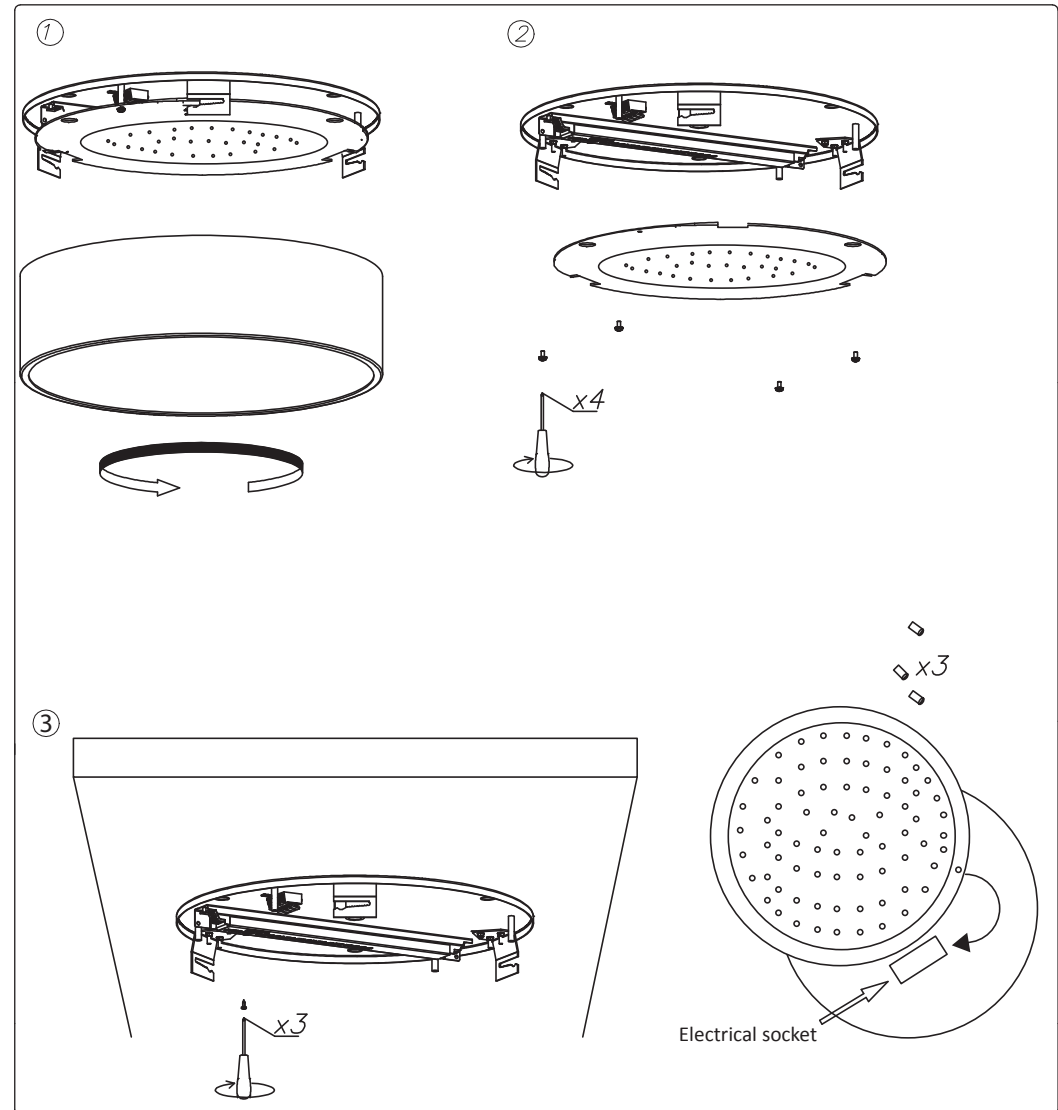

# Aura Notum Ceiling, Ø 430 DALI

Installation instructions

UK - Disconnect the unit before changing the lamp.  
 F - Debrancher l'appareil avant de changer la lampe.  
 D - Von den Auswechseln der lampe die Leuchte von der Netzspannung trennen