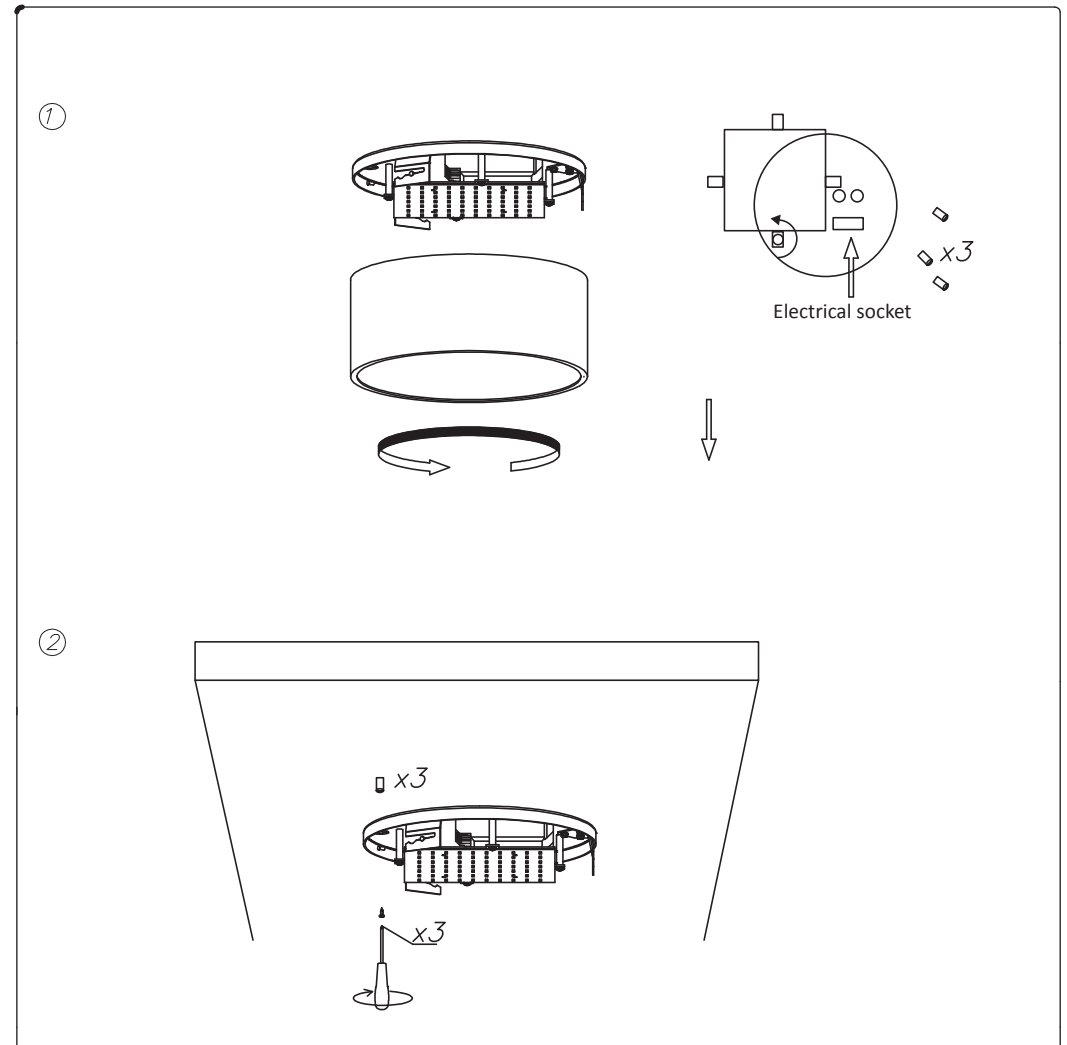

# Aura Notum Ceiling, Ø 300 DALI

Installation instructions

- UK - Disconnect the unit before changing the lamp.
- F - Debrancher l'appareil avant de changer la lampe.
- D - Von den Auswechseln der lampe die Leuchte von der Netzspannung trennen