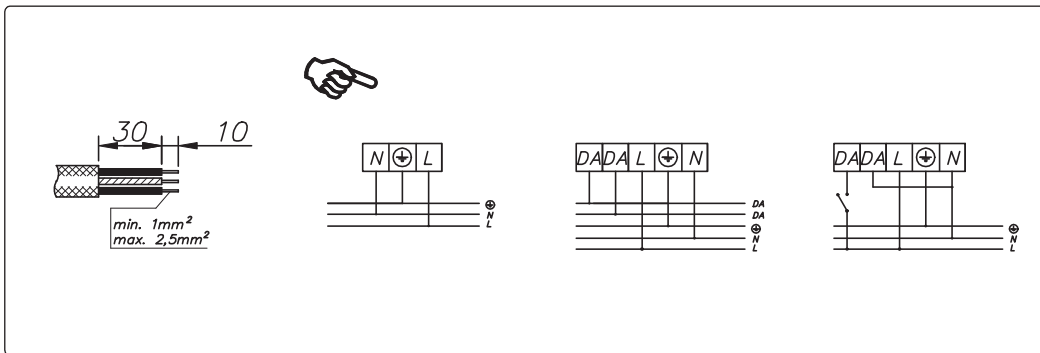

# Aura Notum Ceiling, Ø 300 DALI

Installation instructions

- UK - Disconnect the unit before changing the lamp.
- F - Debrancher l'appareil avant de changer la lampe.
- D - Von den Auswechseln der lampe die Leuchte von der Netzspannung trennen