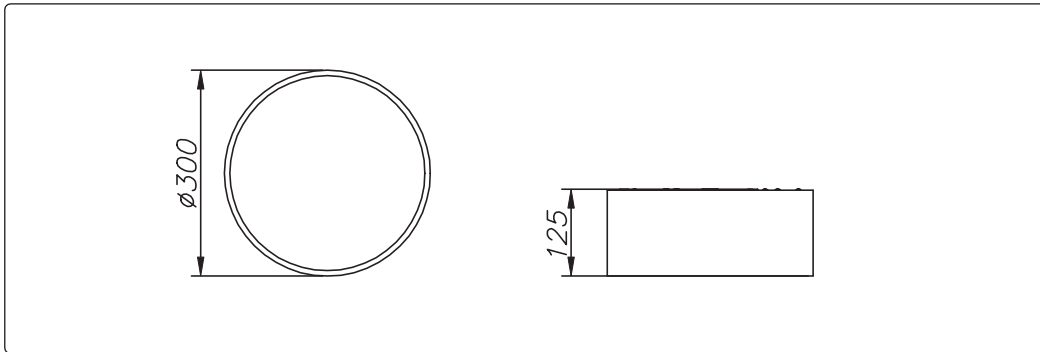

# Aura Notum Ceiling, Ø 300 DALI

Installation instructions

- UK - Disconnect the unit before changing the lamp.
- F - Debrancher l'appareil avant de changer la lampe.
- D - Von den Auswechseln der lampe die Leuchte von der Netzspannung trennen