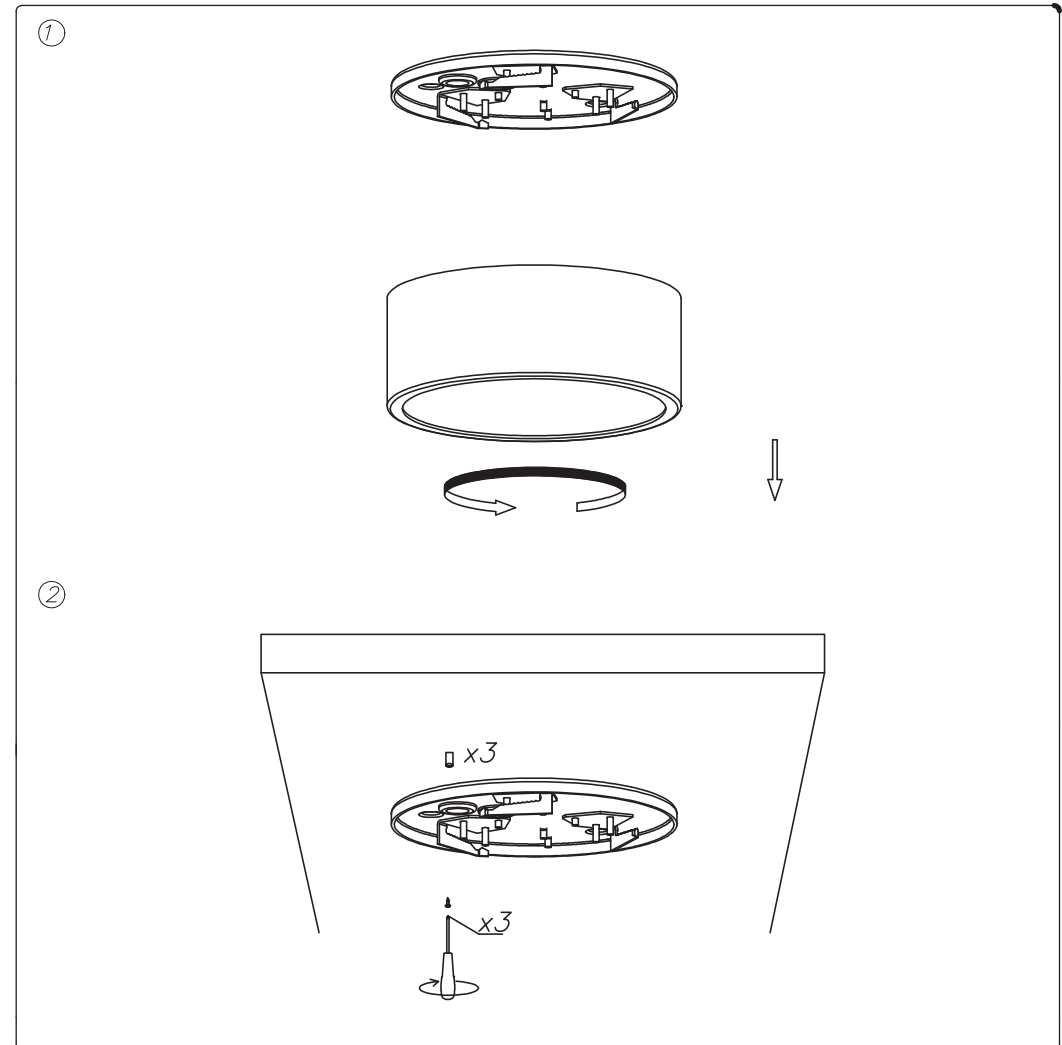

Aura Notum Ceiling, Ø 195

Installation instructions

- UK - Disconnect the unit before changing the lamp.
- F - Debrancher l'appareil avant de changer la lampe.
- D - Von den Auswechseln der lampe die Leuchte von der Netzspannung trennen