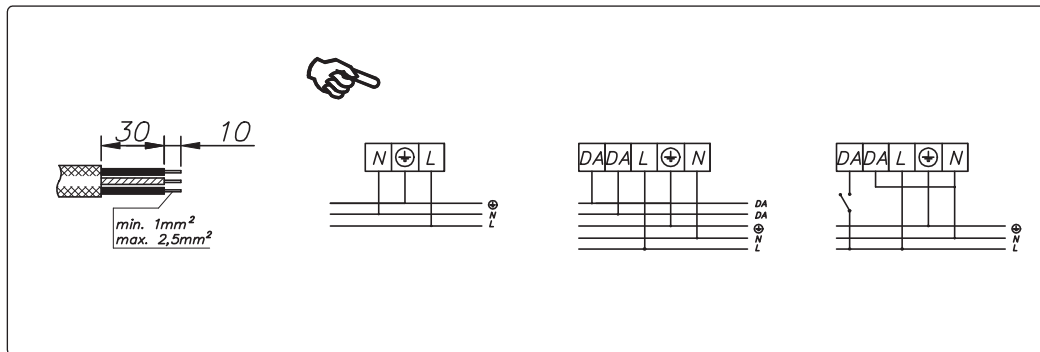

Aura Notum Ceiling, Ø 195

Installation instructions

- UK - Disconnect the unit before changing the lamp.
- F - Debrancher l'appareil avant de changer la lampe.
- D - Von den Auswechseln der lampe die Leuchte von der Netzspannung trennen