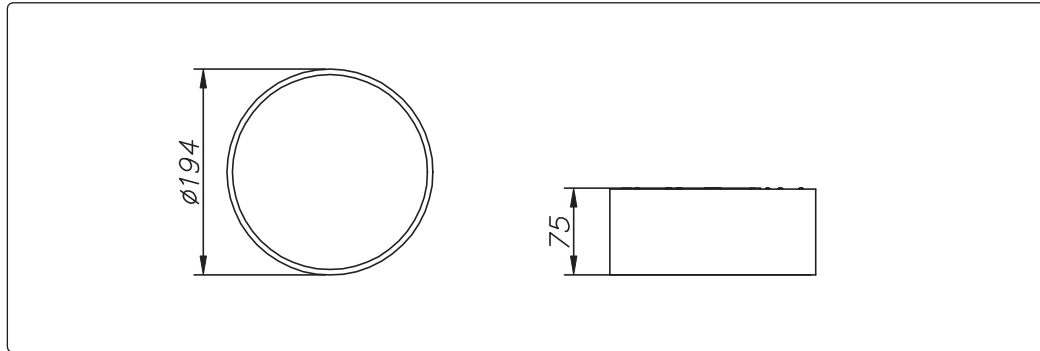

Aura Notum Ceiling, Ø 195

Installation instructions

- UK - Disconnect the unit before changing the lamp.
- F - Debrancher l'appareil avant de changer la lampe.
- D - Von den Auswechseln der lampe die Leuchte von der Netzspannung trennen