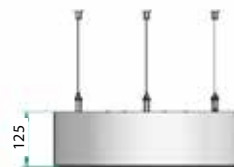

AURA NOTUM PE Ø 430