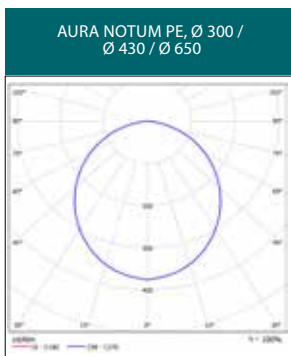

OSAT: LED-moduuli 3000K tai 4000K. CRI>80. Valovirranalenema L70 50.000 tuntia. DALI himmennettävä vakiona.

TEKNISET TIEDOT: 230V, 50-60Hz, IP20, CRI>80. CE.

M A L L I T	TYYPPI	JÄRJESTELMÄN TEHO (W)	VALAISIMEN VALOVIRTA (lm)	VALAISIMEN TEHOKKUUS (lm/W)	PAINO (kg)	TUOTE NRO.	SÄHKÖNRO.
	Notum LED Pe opal 300 DALI, 3000K	15	1330	88	3	81390040	4285818
	Notum LED Pe opal 430 DALI, 3000K	36	2810	78	3,7	81390041	4285819
	Notum LED Pe opal 650 DALI, 3000K	39	3680	94	6,9	81390042	4285820
	Notum LED Pe opal 300 DALI, 4000K	15	1330	88	3	81390050	4285821
	Notum LED Pe opal 430 DALI, 4000K	36	2810	78	3,7	81390051	4285822
	Notum LED Pe opal 650 DALI, 4000K	39	3680	94	6,9	81390052	4285823