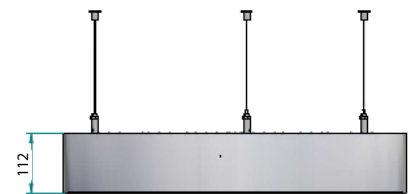

AURA NOTUM PE Ø 300

AURA NOTUM PE Ø 430

AURA NOTUM PE Ø 650

Pidämme oikeudet muutoksiin. Uusimman version löydät osoitteesta www.auralight.com/products.

2015-08-26