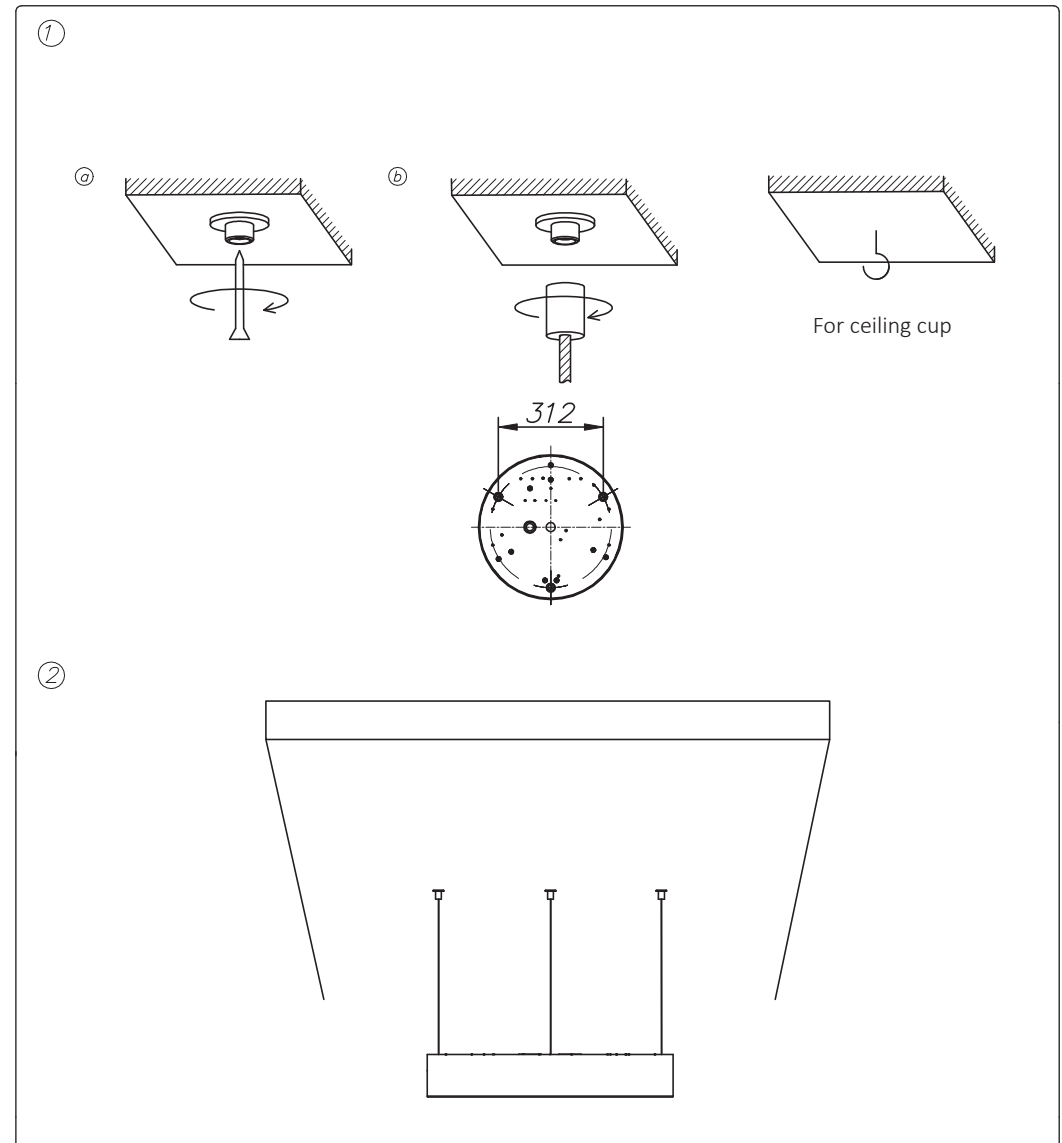

Aura Notum Pendulum, Ø 430 DALI

Installation instructions

UK - Disconnect the unit before changing the lamp.
 F - Débrancher l'appareil avant de changer la lampe.
 D - Von den Auswechseln der lampe die Leuchte von der Netzspannung trennen.