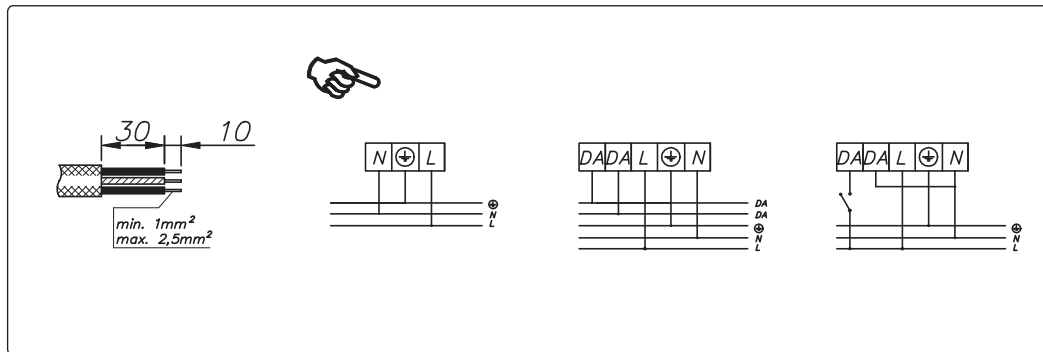

Aura Notum Pendulum, Ø 430 DALI

Installation instructions

UK - Disconnect the unit before changing the lamp.
 F - Débrancher l'appareil avant de changer la lampe.
 D - Von den Auswechseln der lampe die Leuchte von der Netzspannung trennen.