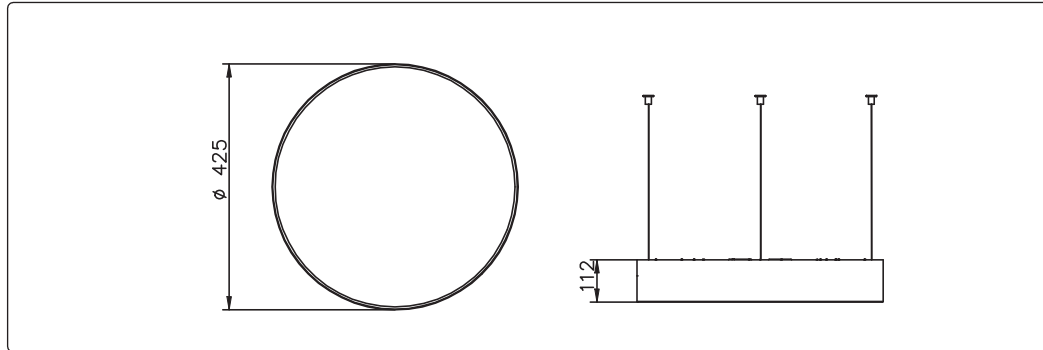

Aura Notum Pendulum, Ø 430 DALI

Installation instructions

UK - Disconnect the unit before changing the lamp.
 F - Débrancher l'appareil avant de changer la lampe.
 D - Von den Auswechseln der lampe die Leuchte von der Netzspannung trennen.