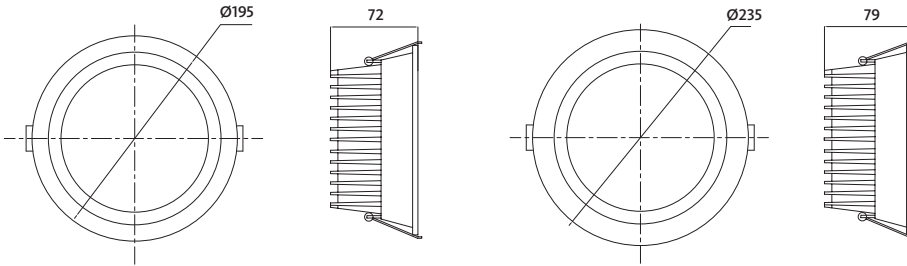

LIITÄNTÄ JA ASENNUS:
Helposti asennettava jousikiinnikkeillä. Toimitetaan ajurilla, 2,5m kaapelilla ja pistokkeella.

OSAT: LED. Philips Xitanium On/Off ajuri. LED valonlähde Everlight 2835. SDCM <5.

TEKNISET TIEDOT: AC 200-240V, 50/60Hz. IP44. Luokka II. Energialuokka A+. PF >0.9. UGR 22. Ympäristön lämpötila 0°C - +45°C. CRI >80. Avauskulma 90°. Keskimääräinen elinikä 50,000 tuntia (L70B50 at 25°C Ta). CE.