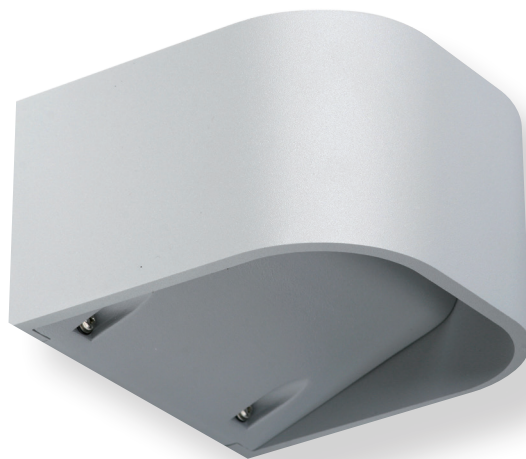

FUNKIS DECO

SEINÄVALAISIMET

Trendikäs LED-seinävalaisin sisä- tai ulkokäyttöön. Erinomainen julkisivuvalaisimena tai sisäänkäyntiä koristamaan. Runko painevalettua alumiinia. Sisäänrakennetulla ohjaimella, ei himmennettävissä. Piilotettu 6W LED antaa pehmeän epäsuoran valon. Valaisimen avauskulma on 140° ylös / alas. Värilämpötila 3000K/Ra82.

IP 44

TILAUS- JA TEKNISET TIEDOT

Snro	Malli	Väri	Mitat	Valoteho	Värilämpötila
42 826 21	Funkis Deco	antrasiitti	128x130x80 mm	6W LED / 350 lumen	3000K
42 826 22	Funkis Deco	hopeanharmaa	128x130x80 mm	6W LED / 350 lumen	3000K
42 260 77	Valonrajauslevy	antrasiitti			
42 260 78	Valonrajauslevy	hopeanharmaa