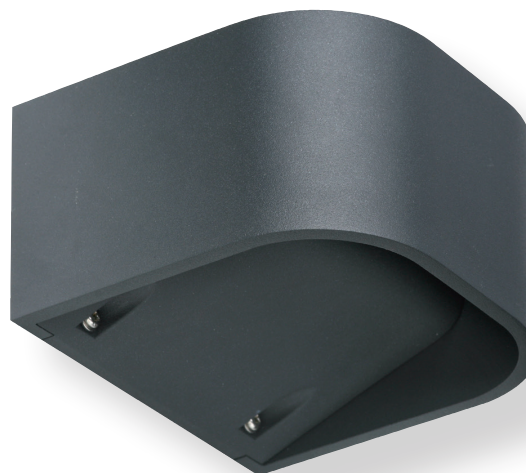

FUNKIS DECO

SEINÄVALAISIMET

Trendikäs LED-seinävalaisin sisä- tai ulkokäyttöön. Erinomainen julkisivuvalaisimena tai sisäänkäyntiä koristamaan. Runko painevalettua alumiinia. Sisäänrakennetulla ohjaimella, ei himmennettävissä. Piilotettu 6W LED antaa pehmeän epäsuoran valon. Valaisimen avauskulma on 140° ylös / alas. Värilämpötila 3000K/Ra82.

IP 44

TILAUS- JA TEKNISET TIEDOT

Snro	Malli	Väri	Mitat	Valoteho	Värilämpötila
42 826 21	Funkis Deco	antrasiitti	128x130x80 mm	6W LED / 350 lumen	3000K
42 826 22	Funkis Deco	hopeanharmaa	128x130x80 mm	6W LED / 350 lumen	3000K
42 260 77	Valonrajauslevy	antrasiitti			
42 260 78	Valonrajauslevy	hopeanharmaa