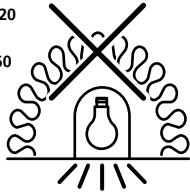

2060500 - 2060539 - Sml 120  
 2060600 - 2060629  
 2060540 - 2060579 - Lrg 160  
 2060630 - 2060659

230-240V~ 50-60Hz

620 x 440 x 150 Min.

JAN	FEB	MAR	APR
MAY	JUN	JUL	AUG
SEP	OCT	NOV	DEC
2013	2014	2015	2016
2017	2018	2019	2020
2021	2022	2023	2024