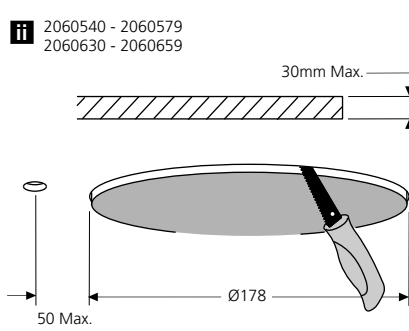

2060500 - 2060539 - Sml 120  
 2060600 - 2060629  
 2060540 - 2060579 - Lrg 160  
 2060630 - 2060659

230-240V~ 50-60Hz

620 x 440 x 150 Min.

JAN	FEB	MAR	APR
MAY	JUN	JUL	AUG
SEP	OCT	NOV	DEC
2013	2014	2015	2016
2017	2018	2019	2020
2021	2022	2023	2024