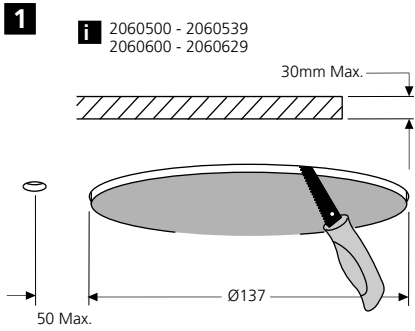

2060500 - 2060539 - Sml 120  
 2060600 - 2060629  
 2060540 - 2060579 - Lrg 160  
 2060630 - 2060659

230-240V~ 50-60Hz

620 x 440 x 150 Min.

JAN	FEB	MAR	APR
MAY	JUN	JUL	AUG
SEP	OCT	NOV	DEC
2013	2014	2015	2016
2017	2018	2019	2020
2021	2022	2023	2024