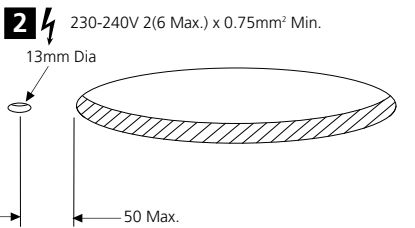

2060500 - 2060539 - Sml 120  
 2060600 - 2060629  
 2060540 - 2060579 - Lrg 160  
 2060630 - 2060659

230-240V~ 50-60Hz

620 x 440 x 150 Min.

JAN	FEB	MAR	APR
MAY	JUN	JUL	AUG
SEP	OCT	NOV	DEC
2013	2014	2015	2016
2017	2018	2019	2020
2021	2022	2023	2024