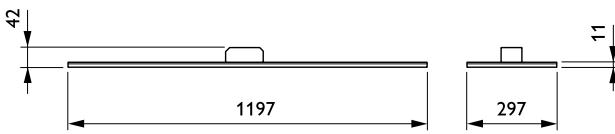

CoreLine Panel

Ohjaimen vikaantumisaste 5 000 tunnin kohdalla 1 %

• Käyttökohteiden olosuhteet

Ympäristölämpötila-alue +10 ... +40 °C
Soveltuu satunnai-
seen sytytykseen/
sammutukseen Kyllä (liittyy läsnäolo/
liiketunnistukseen ja päivänvalo-
ohjaukseen)

• Tuotetiedot

Koko tuotekoodi 871869607090100
Tilaustuotteen nimi RC127V LED34S/840 PSU W30L120
OC

EAN/UPC – tuote 8718696070901
Tilauskoodi 07090100
Sähkönumero 4259879
Osoittaja – määrä/
pakkaus 1
Osoittaja –
pakkauksia ulom-
massa laatikossa 1
Materiaalinumero 910503910130
(12NC)
Nettopaino (kappale) 4.100 kg

Mittapiirros

RC127V W30L120 OC

© 2016 Philips Lighting Holding B.V.
Kaikki oikeudet pidätetään.

Oikeudet spesifikaatioiden muutoksiin pidätetään. Tuotemerkit ovat Koninklijke Philips Electronicsin tai heidän omistajiensa omaisuutta.

www.philips.com/lighting

2016, Kesäkuu 15
Oikeudet tietojen muutoksiin
pidätetään.