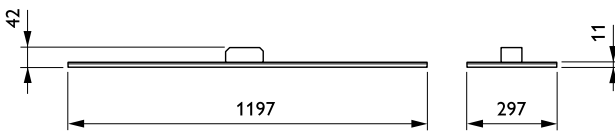

CoreLine Panel

Keskimääräinen käyttöikä – L70B50
Ohjaimen vikaantumisaaste 5 000 tunnin kohdalla

50000 h
1 %

• Käyttökohteiden olosuhteet

Ympäristölämpötila-alue
Soveltuu satunnaiseen sytytykseen/sammutukseen

+10 ... +40 °C
Kyllä (liittyy läsnäolo/liiketunnistukseen ja päivänvalo-ohjaukseen)

• Tuotetiedot

Koko tuotekoodi 871869607091800

Tilastuotteen nimi RC127V LED34S/830 PSU W30L120 OC
EAN/UPC – tuote 8718696070918
Tilauskoodi 07091800
Sähkönumero 4259878
Osoittaja – määrä/pakkaus 1
Osoittaja – pakkauksia ulomassa laatikossa 1
Materiaalinumero (12NC) 910503910131
Nettopaino (kappale) 4.100 kg

Mittapiirros

RC127V L30W120 OC

© 2016 Philips Lighting Holding B.V.
Kaikki oikeudet pidätetään.

Oikeudet spesifikaatioiden muutoksiin pidätetään. Tuotemerkit ovat Koninklijke Philips Electronicsin tai heidän omistajiensa omaisuutta.

www.philips.com/lighting

2016, Kesäkuu 15
Oikeudet tietojen muutoksiin pidätetään.