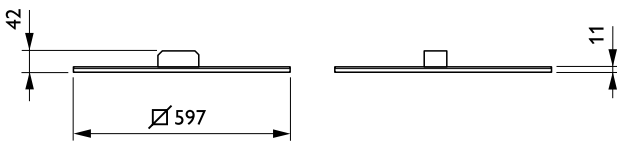

CoreLine Panel

Ohjaimen vikaantumisaste 5 000 tunnin kohdalla 1 %

• Käyttökohteiden olosuhteet

Ympäristölämpötila-alue +10 ... +40 °C
Soveltuu satunnai-
seen sytytykseen/
sammutukseen Kyllä (liittyy läsnäolo/
liiketunnistukseen ja päivänvalo-
ohjaukseen)

• Tuotetiedot

Koko tuotekoodi 871869607089500
Tilaustuotteen nimi RC127V LED34S/830 PSU W60L60
OC

EAN/UPC – tuote 8718696070895
Tilaukoodi 07089500
Sähkönumero 4259874
Osoittaja – määrä/
pakkaus 1
Osoittaja –
pakkauksia ulom-
massa laatikossa 1
Materiaalinumero
(12NC) 910503910129
Nettopaino (kappale) 4.100 kg

Mittapiirros

RC127V W60L60 OC

© 2016 Philips Lighting Holding B.V.
Kaikki oikeudet pidätetään.

Oikeudet spesifikaatioiden muutoksiin pidätetään. Tuotemerkit ovat Koninklijke Philips Electronicsin tai heidän omistajiensa omaisuutta.

www.philips.com/lighting

2016, Kesäkuu 15
Oikeudet tietojen muutoksiin
pidätetään.