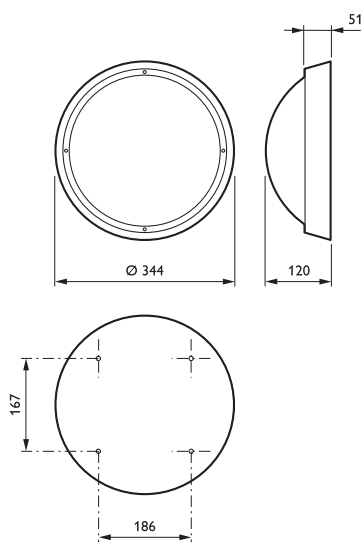

• Application conditions

Ympäristön lämpötila	-20 to +35°C [-20 to +35 °C]
----------------------	------------------------------

• Tuotetiedot

Tilauuskoodi	066416 99
Tuotenimike	WL120V LED12S/830 PSR WH
Tilauustuotenimike	WL120V LED12S/830 PSR WH
Kappaletta laatikossa	1
Laatikkkoa pakkauksessa	6
Viivakoodi tuotteessa	8718696066416
Viivakoodi pakkauksessa	8718696066539
Logistinen koodi - 12NC	910503910018
Nettopaino per kpl	1.530 kg

PHILIPS

Mittapiirros

WL120V LED12S/830 PSR WH

© 2014 Koninklijke Philips N.V. (Royal Philips)
Kaikki oikeudet pidätetään.

Oikeudet spesifikaatioiden muutoksiin pidätetään. Tuotemerkit ovat Koninklijke Philips Electronicsin tai heidän omistajiensa omaisuutta.