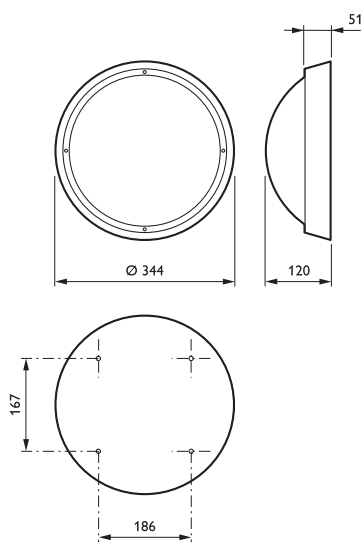

• Application conditions

Ympäristön lämpötila	-20 to +35°C [-20 to +35 °C]
----------------------	------------------------------

• Tuotetiedot

Tilauuskoodi	066355 99
Tuotenimike	WL120V LED12S/840 PSR WH
Tilauustuotenimike	WL120V LED12S/840 PSR WH
Kappaletta laatikossa	1
Laatikkoa pakkauksessa	6
Viivakoodi tuotteessa	8718696066355
Viivakoodi pakkauksessa	8718696066478
Logistinen koodi - 12NC	910503910012
Nettopaino per kpl	1.530 kg

PHILIPS

Mittapiirros

WL120V LED12S/840 PSR WH

© 2014 Koninklijke Philips N.V. (Royal Philips)
Kaikki oikeudet pidätetään.

Oikeudet spesifikaatioiden muutoksiin pidätetään. Tuotemerkit ovat Koninklijke Philips Electronicsin tai heidän omistajiensa omaisuutta.