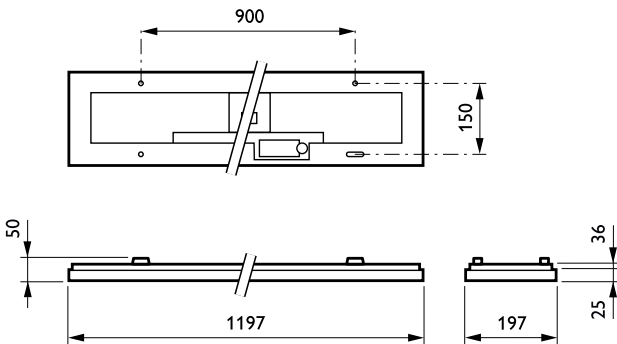

CoreLine Surface-mounted

Keskimääräinen käyttöikä – L70B50
Ohjaimen vikaantumisaaste 5 000 tunnin kohdalla

50000 h
1 %

• Käyttökohteiden olosuhteet

Ympäristölämpötila-alue
Suurin himmennystaso
Soveltuu satunnaiseen sytytykseen/sammutukseen

+10 ... +40 °C
1%
Kyllä (liittyy läsnäolo/liiketunnistukseen ja päivänvalo-ohjaukseen)

• Tuotetiedot

Koko tuotekoodi 871829126663100

Tilaustuotteen nimi SM120V LED27S/830 PSD W20L120 VAR-PC
EAN/UPC – tuote 8718291266631
Tilauskoodi 26663100
Sähkönumero 4259768
Osoittaja – määrä/pakkaus 1
Osoittaja – pakkauksia ulomassa laatikossa 1
Materiaalinumero (12NC) 910501997603
Nettopaino (kappale) 3.100 kg

Mittapiirros

© 2016 Philips Lighting Holding B.V.
Kaikki oikeudet pidätetään.

Oikeudet spesifikaatioiden muutoksiin pidätetään. Tuotemerkit ovat Koninklijke Philips Electronicsin tai heidän omistajiensa omaisuutta.

www.philips.com/lighting

2016, Kesäkuu 24
Oikeudet tietojen muutoksiin pidätetään.