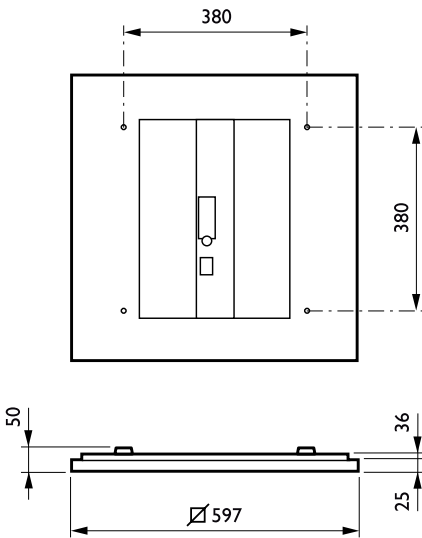

CoreLine Surface-mounted

Keskimääräinen käyttöikä – L70B50
Ohjaimen vikaantumisaaste 5 000 tunnin kohdalla

50000 h
1 %

• Käyttökohteiden olosuhteet

Ympäristölämpötila-alue
Suurin himmennystaso
Soveltuu satunnaiseen sytytykseen/sammutukseen

+10 ... +40 °C
1%
Kyllä (liittyy läsnäolo/liiketunnistukseen ja päivänvalo-ohjaukseen)

• Tuotetiedot

Koko tuotekoodi 871829126661700

Tilaustuotteen nimi SM120V LED27S/830 PSD W60L60 VAR-PC
EAN/UPC – tuote 8718291266617
Tilauuskoodi 26661700
Sähkönumero 4259766
Osoittaja – määrä/pakkaus 1
Osoittaja – pakkauksia ulomassa laatikossa 1
Materiaalinumero (12NC) 910501997403
Nettopaino (kappale) 3.700 kg

Mittapiirros

© 2016 Philips Lighting Holding B.V.
Kaikki oikeudet pidätetään.

Oikeudet spesifikaatioiden muutoksiin pidätetään. Tuotemerkit ovat Koninklijke Philips Electronicsin tai heidän omistajiensa omaisuutta.

www.philips.com/lighting

2016, Kesäkuu 24
Oikeudet tietojen muutoksiin pidätetään.