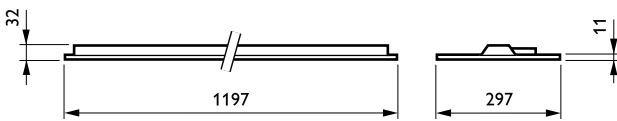

CoreLine Recessed

Ohjaimen vikaantumisaste 5 000 tunnin kohdalla 1 %

• Käyttökohteiden olosuhteet

Ympäristölämpötila-alue +10 ... +40 °C
Suurin himmennystaso 1%
Soveltuu satunnaiseen sytytykseen/sammutukseen Kyllä (liittyy läsnäolo/liiketunnistukseen ja päivänvalo-ohjaukseen)

• Tuotetiedot

Koko tuotekoodi 871829126659400

Tilaustuotteen nimi RC120B LED27S/830 PSD W30L120 VAR-PC
EAN/UPC – tuote 8718291266594
Tilauskoodi 26659400
Sähkönumero 4259764
Osoittaja – määrä/pakkaus 1
Osoittaja – pakkauksia ulomassa laatikossa 1
Materiaalinumero (12NC) 910501997203
Nettopaino (kappale) 2.700 kg

Mittapiirros

© 2016 Philips Lighting Holding B.V.
Kaikki oikeudet pidätetään.

Oikeudet spesifikaatioiden muutoksiin pidätetään. Tuotemerkit ovat Koninklijke Philips Electronicsin tai heidän omistajiensa omaisuutta.

www.philips.com/lighting

2016, Heinäkuu 4
Oikeudet tietojen muutoksiin pidätetään.