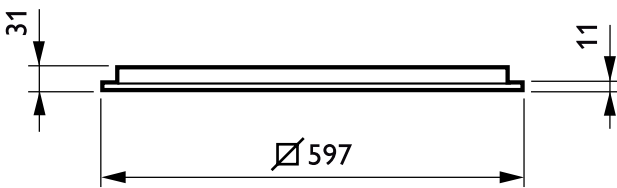

CoreLine Recessed

Ohjaimen vikaantumisaste 5 000 tunnin kohdalla 1 %

• Käyttökohteiden olosuhteet

Ympäristölämpötila-alue +10 ... +40 °C
Suurin himmennystaso 1%
Soveltuu satunnaiseen sytytykseen/sammutukseen Kyllä (liittyy läsnäolo/liiketunnistukseen ja päivänvalo-ohjaukseen)

• Tuotetiedot

Koko tuotekoodi 871829126657000

Tilastuotteen nimi RC120B LED27S/830 PSD W60L60 VAR-PC
EAN/UPC – tuote 8718291266570
Tilauskoodi 26657000
Sähkönumero 4259762
Osoittaja – määrä/pakkaus 1
Osoittaja – pakkausia ulomassa laatikossa 1
Materiaalinumero (12NC) 910501997003
Nettopaino (kappale) 2.600 kg

Mittapiirros

© 2016 Philips Lighting Holding B.V.
Kaikki oikeudet pidätetään.

Oikeudet spesifikaatioiden muutoksiin pidätetään. Tuotemerkit ovat Koninklijke Philips Electronicsin tai heidän omistajiensa omaisuutta.

www.philips.com/lighting

2016, Heinäkuu 4
Oikeudet tietojen muutoksiin pidätetään.