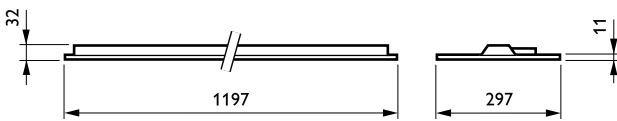

CoreLine Recessed

Ohjaimen vikaantumisaste 5 000 tunnin kohdalla 1 %

• Käyttökohteiden olosuhteet

Ympäristölämpötila-alue +10 ... +40 °C
Suurin himmennystaso 1%
Soveltuu satunnaiseen sytytykseen/sammutukseen Kyllä (liittyy läsnäolo/liiketunnistukseen ja päivänvalo-ohjaukseen)

• Tuotetiedot

Koko tuotekoodi 871829126651800

Tilaustuotteen nimi RC120B LED27S/840 PSD W30L120 VAR-PC
EAN/UPC – tuote 8718291266518
Tilauskoodi 26651800
Sähkönumero 4259756
Osoittaja – määrä/pakkaus 1
Osoittaja – pakkauksia ulomassa laatikossa 1
Materiaalinumero (12NC) 910501996403
Nettopaino (kappale) 2.700 kg

Mittapiirros

© 2016 Philips Lighting Holding B.V.
Kaikki oikeudet pidätetään.

Oikeudet spesifikaatioiden muutoksiin pidätetään. Tuotemerkit ovat Koninklijke Philips Electronicsin tai heidän omistajiensa omaisuutta.

www.philips.com/lighting

2016, Heinäkuu 1
Oikeudet tietojen muutoksiin pidätetään.