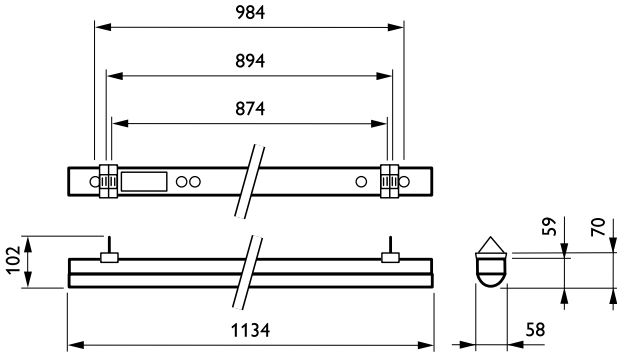

CoreLine Batten

Soveltuu satunnai-
seen sytytykseen/
sammutukseen

Kyllä (liittyy läsnäolo/
liiketunnistukseen ja päivänvalo-
ohjaukseen)

Osoittaja – 4
pakkauksia ulom-
massa laatikossa
Materiaalinumero 910503911213
(12NC)
Nettopaino (kappale) 1.710 kg

• Tuotetiedot

Koko tuotekoodi 871794389957999
Tilaustuotteen nimi BN120C LED38S/840 PSU L1200
EAN/UPC – tuote 8717943899579
Tilaukoodi 89957999
Osoittaja – määrä/
pakkaus 1

Mittapiirros

BN120C – ledimoduuli, järjestelmän valovirta 3 800 lm – virtalähde

© 2016 Philips Lighting Holding B.V.
Kaikki oikeudet pidätetään.

Oikeudet spesifikaatioiden muutoksiin pidätetään. Tuotemerkit ovat Koninklijke Philips Electronicsin tai heidän omistajiensa omaisuutta.

www.philips.com/lighting

2016, Kesäkuu 17
Oikeudet tietojen muutoksiin
pidätetään.