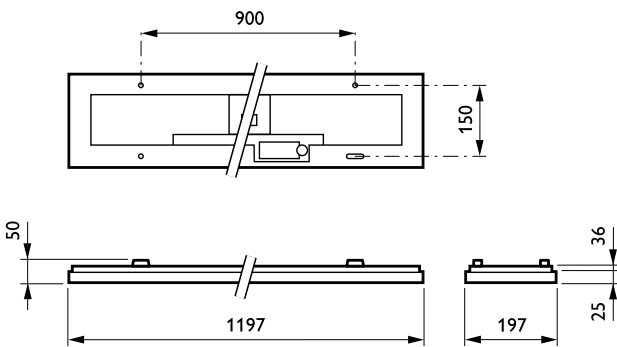

CoreLine Surface-mounted

Ohjaimen vikaantumisaste 5 000 tunnin kohdalla 1 %

• Käyttökohteiden olosuhteet

Ympäristölämpötila-alue +10 ... +40 °C
Suurin himmennystaso 1%
Soveltuu satunnaiseen sytytykseen/sammutukseen Kyllä (liittyy läsnäolo/liiketunnistukseen ja päivänvalo-ohjaukseen)

• Tuotetiedot

Koko tuotekoodi 871829126824600

Tilaustuotteen nimi SM120V LED37S/840 PSD W20L120
EAN/UPC – tuote 8718291268246
Tilauuskoodi 26824600
Sähkönumero 4259701
Osoittaja – määrä/pakkaus 1
Osoittaja – pakkauksia ulomassa laatikossa 1
Materiaalinumero (12NC) 910501989903
Nettopaino (kappale) 3.100 kg

Mittapiirros

© 2016 Philips Lighting Holding B.V.
Kaikki oikeudet pidätetään.

Oikeudet spesifikaatioiden muutoksiin pidätetään. Tuotemerkit ovat Koninklijke Philips Electronicsin tai heidän omistajiensa omaisuutta.

www.philips.com/lighting

2016, Kesäkuu 24
Oikeudet tietojen muutoksiin pidätetään.