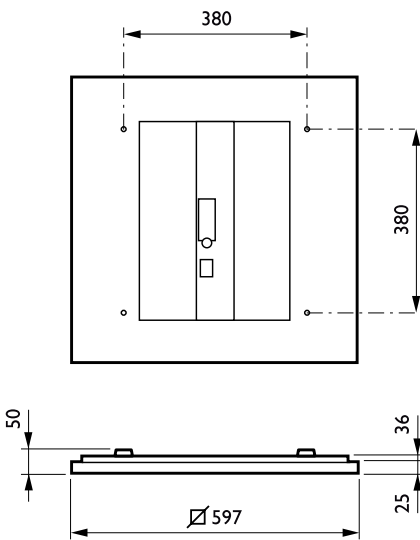

CoreLine Surface-mounted

Ohjaimen vikaantumisaste 5 000 tunnin kohdalla 1 %

• Käyttökohteiden olosuhteet

Ympäristölämpötila-alue +10 ... +40 °C
Suurin himmennystaso 1%
Soveltuu satunnaiseen sytytykseen/sammutukseen Kyllä (liittyy läsnäolo/liiketunnistukseen ja päivänvalo-ohjaukseen)

• Tuotetiedot

Koko tuotekoodi 87182912682200

Tilastuotteen nimi SM120V LED37S/840 PSD W60L60
EAN/UPC – tuote 8718291268222
Tilauuskoodi 26822200
Sähkönumero 4259699
Osoittaja – määrä/pakkaus 1
Osoittaja – pakkauksia ulomassa laatikossa 1
Materiaalinumero (12NC) 910501989703
Nettopaino (kappale) 3.700 kg

Mittapiirros

© 2016 Philips Lighting Holding B.V.
Kaikki oikeudet pidätetään.

Oikeudet spesifikaatioiden muutoksiin pidätetään. Tuotemerkit ovat Koninklijke Philips Electronicsin tai heidän omistajiensa omaisuutta.

www.philips.com/lighting

2016, Kesäkuu 24
Oikeudet tietojen muutoksiin pidätetään.