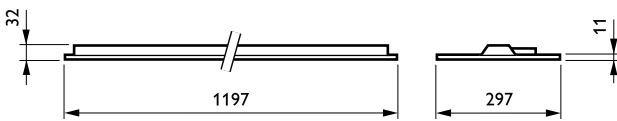

CoreLine Recessed

Ohjaimen vikaantumisaste 5 000 tunnin kohdalla 1 %

• Käyttökohteiden olosuhteet

Ympäristölämpötila-alue +10 ... +40 °C
Suurin himmennystaso 1%
Soveltuu satunnaiseen sytytykseen/sammutukseen Kyllä (liittyy läsnäolo/liiketunnistukseen ja päivänvalo-ohjaukseen)

• Tuotetiedot

Koko tuotekoodi 871829126820800

Tilastuotteen nimi RC120B LED37S/840 PSD W30L120
EAN/UPC – tuote 8718291268208
Tilauskoodi 26820800
Sähkönumero 4259697
Osoittaja – määrä/pakkaus 1
Osoittaja – pakkauksia ulomassa laatikossa 1
Materiaalinumero (12NC) 910501989503
Nettopaino (kappale) 2.700 kg

Mittapiirros

© 2016 Philips Lighting Holding B.V.
Kaikki oikeudet pidätetään.

Oikeudet spesifikaatioiden muutoksiin pidätetään. Tuotemerkit ovat Koninklijke Philips Electronicsin tai heidän omistajiensa omaisuutta.

www.philips.com/lighting

2016, Heinäkuu 4
Oikeudet tietojen muutoksiin pidätetään.