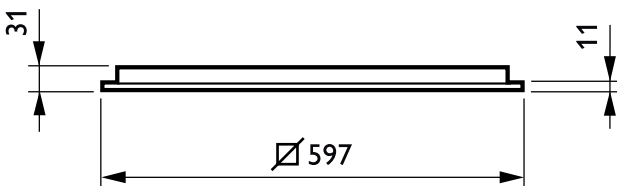

CoreLine Recessed

Ohjaimen vikaantumisaste 5 000 tunnin kohdalla 1 %

• Käyttökohteiden olosuhteet

Ympäristölämpötila-alue +10 ... +40 °C
Suurin himmennystaso 1%
Soveltuu satunnaiseen sytytykseen/sammutukseen Kyllä (liittyy läsnäolo/liiketunnistukseen ja päivänvalo-ohjaukseen)

• Tuotetiedot

Koko tuotekoodi 871829126818500

Tilaustuotteen nimi RC120B LED37S/840 PSD W60L60
EAN/UPC – tuote 8718291268185
Tilauuskoodi 26818500
Sähkönumero 4259695
Osoittaja – määrä/pakkaus 1
Osoittaja – pakkauksia ulomassa laatikossa 1
Materiaalinumero (12NC) 910501989303
Nettopaino (kappale) 2.600 kg

Mittapiirros

© 2016 Philips Lighting Holding B.V.
Kaikki oikeudet pidätetään.

Oikeudet spesifikaatioiden muutoksiin pidätetään. Tuotemerkit ovat Koninklijke Philips Electronicsin tai heidän omistajiensa omaisuutta.

www.philips.com/lighting

2016, Heinäkuu 4
Oikeudet tietojen muutoksiin pidätetään.