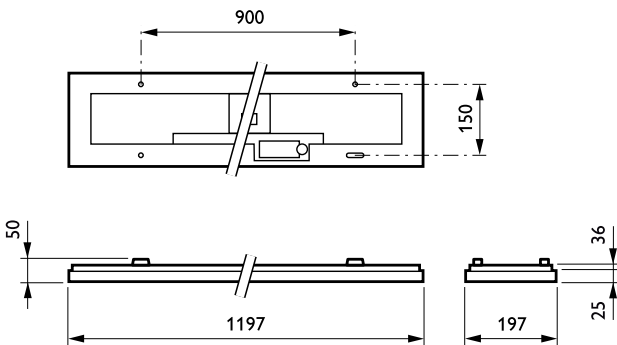

CoreLine Surface-mounted

Ohjaimen vikaantumisaste 5 000 tunnin kohdalla 1 %

• Käyttökohteiden olosuhteet

Ympäristölämpötila-alue +10 ... +40 °C
Soveltuu satunnaiseen syttyykseen/sammutukseen Kyllä (liittyy läsnäolo/liiketunnistukseen ja päivänvalo-ohjaukseen)

• Tuotetiedot

Koko tuotekoodi 871794389761200
Tilaustuotteen nimi SM120V LED37S/840 PSU W20L120

EAN/UPC – tuote 8717943897612
Tilauskoodi 89761200
Sähkönumero 4259677
Osoittaja – määrä/pakkaus 1
Osoittaja – pakkauksia ulomassa laatikossa 1
Materiaalinumero (12NC) 910503695718
Nettopaino (kappale) 3.400 kg

Mittapiirros

© 2016 Philips Lighting Holding B.V.
Kaikki oikeudet pidätetään.

Oikeudet spesifikaatioiden muutoksiin pidätetään. Tuotemerkit ovat Koninklijke Philips Electronicsin tai heidän omistajiensa omaisuutta.

www.philips.com/lighting

2016, Kesäkuu 24
Oikeudet tietojen muutoksiin pidätetään.