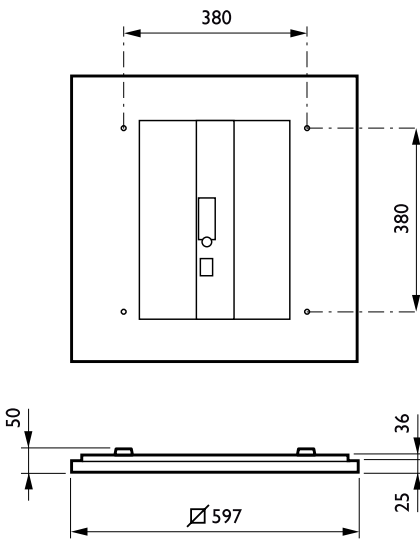

CoreLine Surface-mounted

Ohjaimen vikaantumisaste 5 000 tunnin kohdalla 1 %

• Käyttökohteiden olosuhteet

Ympäristölämpötila-alue +10 ... +40 °C
Soveltuu satunnaiseen sytytykseen/sammutukseen Kyllä (liittyy läsnäolo/liiketunnistukseen ja päivänvalo-ohjaukseen)

• Tuotetiedot

Koko tuotekoodi 871794389759900
Tilaustuotteen nimi SM120V LED37S/840 PSU W60L60

EAN/UPC – tuote 8717943897599
Tilauskoodi 89759900
Sähkönumero 4259675
Osoittaja – määrä/pakkaus 1
Osoittaja – pakkauksia ulomassa laatikossa 1
Materiaalinumero (12NC) 910503695518
Nettopaino (kappale) 3.900 kg

Mittapiirros

© 2016 Philips Lighting Holding B.V.
Kaikki oikeudet pidätetään.

Oikeudet spesifikaatioiden muutoksiin pidätetään. Tuotemerkit ovat Koninklijke Philips Electronicsin tai heidän omistajiensa omaisuutta.

www.philips.com/lighting

2016, Kesäkuu 24
Oikeudet tietojen muutoksiin pidätetään.