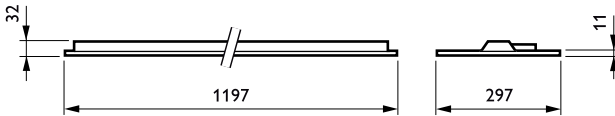

CoreLine Recessed

Ohjaimen vikaantumisaste 5 000 tunnin kohdalla 1 %

• Käyttökohteiden olosuhteet

Ympäristölämpötila-alue +10 ... +40 °C
Soveltuu satunnaiseen syttyykseen/sammutukseen Kyllä (liittyy läsnäolo/liiketunnistukseen ja päivänvalo-ohjaukseen)

• Tuotetiedot

Koko tuotekoodi 871794389757500
Tilaustuotteen nimi RC120B LED37S/840 PSU W30L120

EAN/UPC – tuote 8717943897575
Tilauskoodi 89757500
Sähkönumero 4259673
Osoittaja – määrä/pakkaus 1
Osoittaja – pakkauksia ulomassa laatikossa 1
Materiaalinumero (12NC) 910503695318
Nettopaino (kappale) 3.000 kg

Mittapiirros

© 2016 Philips Lighting Holding B.V.
Kaikki oikeudet pidätetään.

Oikeudet spesifikaatioiden muutoksiin pidätetään. Tuotemerkit ovat Koninklijke Philips Electronicsin tai heidän omistajiensa omaisuutta.

www.philips.com/lighting

2016, Toukokuu 25
Oikeudet tietojen muutoksiin pidätetään.