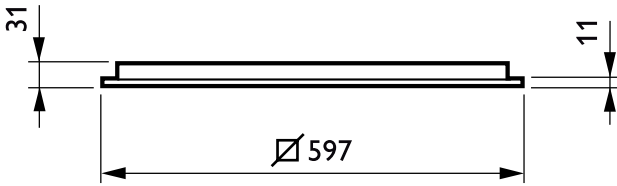

CoreLine Recessed

Ohjaimen vikaantumisaste 5 000 tunnin kohdalla 1 %

• Käyttökohteiden olosuhteet

Ympäristölämpötila-alue +10 ... +40 °C
Soveltuu satunnaiseen sytytykseen/sammutukseen Kyllä (liittyy läsnäolo/liiketunnistukseen ja päivänvalo-ohjaukseen)

• Tuotetiedot

Koko tuotekoodi 87179438975100
Tilaustuotteen nimi RC120B LED37S/840 PSU W60L60

EAN/UPC – tuote 8717943897551
Tilaukoodi 89755100
Sähkönumero 4259671
Osoittaja – määrä/pakkaus 1
Osoittaja – pakkauksia ulomassa laatikossa 1
Materiaalinumero (12NC) 910503695118
Nettopaino (kappale) 2.900 kg

Mittapiirros

© 2016 Philips Lighting Holding B.V.
Kaikki oikeudet pidätetään.

Oikeudet spesifikaatioiden muutoksiin pidätetään. Tuotemerkit ovat Koninklijke Philips Electronicsin tai heidän omistajiensa omaisuutta.

www.philips.com/lighting

2016, Toukokuu 25
Oikeudet tietojen muutoksiin pidätetään.