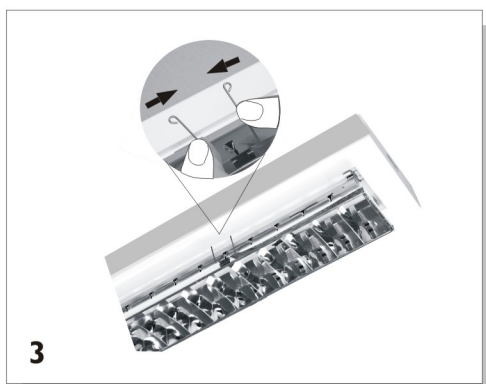

service

C6/D6/M6/M2

Philips EFix TPS262

Installation instructions

Instructions de montage   Istruzioni di montaggio   Szerelési útmutató
Installation instructions   Instrucciones de montaje   Instrukcja montażu
Montageanweisung   Montážní návod
Montagevoorschrift   Montážny návod

IP20   F   ~220V ~240V   850°C   CE

A   **B**   **C**   **D**   **E**

max 1500 [mm]

	28W	54W	35W	49W	80W
A [mm]	1241	1241	1541	1541	1541
B [mm]	1000	1000	1300	1300	1300
C [mm]	500	500	650	650	650
D [mm]	158	158	158	158	158
E [mm]	65	65	65	65	65

12NC 4427 100 65610 TPS262
Version date: 42/07
Data subject to change without notice
Printed in Poland
www.philipc.com/lighting

PHILIPS