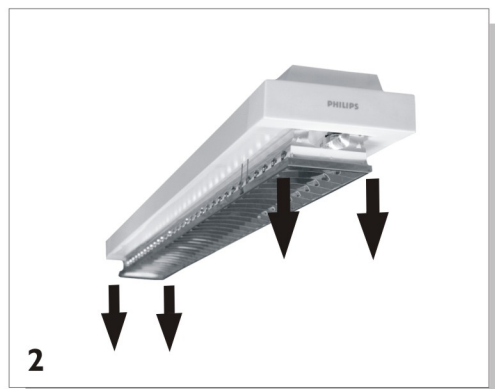

service

C6/D6/M6/M2

Philips EFix TPS262

Installation instructions

Instructions de montage   Istruzioni di montaggio   Szerelési útmutató
Installation instructions   Instrucciones de montaje   Instrukcja montażu
Montageanweisung   Montážní návod
Montagevoorschrift   Montážny návod

IP20   F   ~220V ~240V   850°C   CE

A   **B**   **C**   **D**   **E**

max 1500 [mm]

	28W	54W	35W	49W	80W
A [mm]	1241	1241	1541	1541	1541
B [mm]	1000	1000	1300	1300	1300
C [mm]	500	500	650	650	650
D [mm]	158	158	158	158	158
E [mm]	65	65	65	65	65

12NC 4427 100 65610 TPS262
Version date: 42/07
Data subject to change without notice
Printed in Poland
www.philipc.com/lighting

PHILIPS