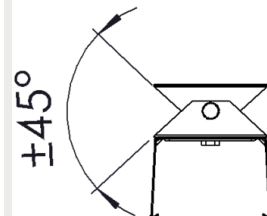

Mittakuva

Kannattimet

Valaisinkiskokannake

Pinta-asennuskannake

Vaijerikannake

Säädettävä pinta-
asennuskannake

Säädettävä
valaisinkiskokannake

Huomiot:

X=70mm, 82mm, 110mm

Sulakemitoitukset

	B10	B16	B20	C10	C16	C20
ECO S 29W; ECO S 34W; ECO S 40W ON/OFF	21	34	42	35	57	71
ECO S 29W; ECO S 34W; ECO S 40W DALI	19	31	39	32	53	66
ECO S 52W; ECO S 62W ON/OFF	16	26	32	26	43	54
ECO S 52W; ECO S 62W DALI	15	24	30	24	40	50
ECO S 70W; ECO S 74W ON/OFF	11	18	22	18	30	37
ECO S 70W; ECO S 74W DALI	11	18	23	19	31	38
ECO S 82W; ECO S 97W ON/OFF	8	13	16	13	22	27
ECO S 82W; ECO S 97W DALI	7	12	15	13	21	26
ECO S 112W; ECO S 115W; ECO S 121W; ECO S 143W ON/OFF	7	12	15	12	20	24
ECO S 112W; ECO S 115W; ECO S 121W; ECO S 143W DALI	7	12	15	12	20	24