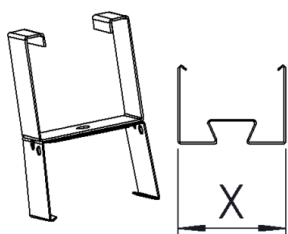

Mittapiirros

TUOTEPERHEEN KOODI	PITUUS (L)	KORKEUS (H)	LEVEYS (W)	PAINO
GLES029	954 mm	84 mm	97 mm	3 kg
GLES034	954 mm	84 mm	97 mm	3 kg
GLES040	954 mm	84 mm	97 mm	3 kg
GLES052	954 mm	84 mm	97 mm	3 kg
GLES062	1254 mm	84 mm	97 mm	4 kg
GLES070	1254 mm	84 mm	97 mm	4 kg
GLES074	954 mm	84 mm	97 mm	3 kg
GLES082	954 mm	84 mm	97 mm	3 kg
GLES097	1254 mm	84 mm	97 mm	4 kg
GLES112	1554 mm	84 mm	97 mm	5 kg
GLES115	1254 mm	84 mm	97 mm	4 kg
GLES121	1254 mm	84 mm	97 mm	4 kg
GLES143	1554 mm	84 mm	97 mm	5 kg

Mittakuva

Kannattimet

Valaisinkiskokannake

Pinta-asennuskannake

Vaijerikannake

Säädettävä pinta-
asennuskannake

Säädettävä
valaisinkiskokannake

Huomiot: