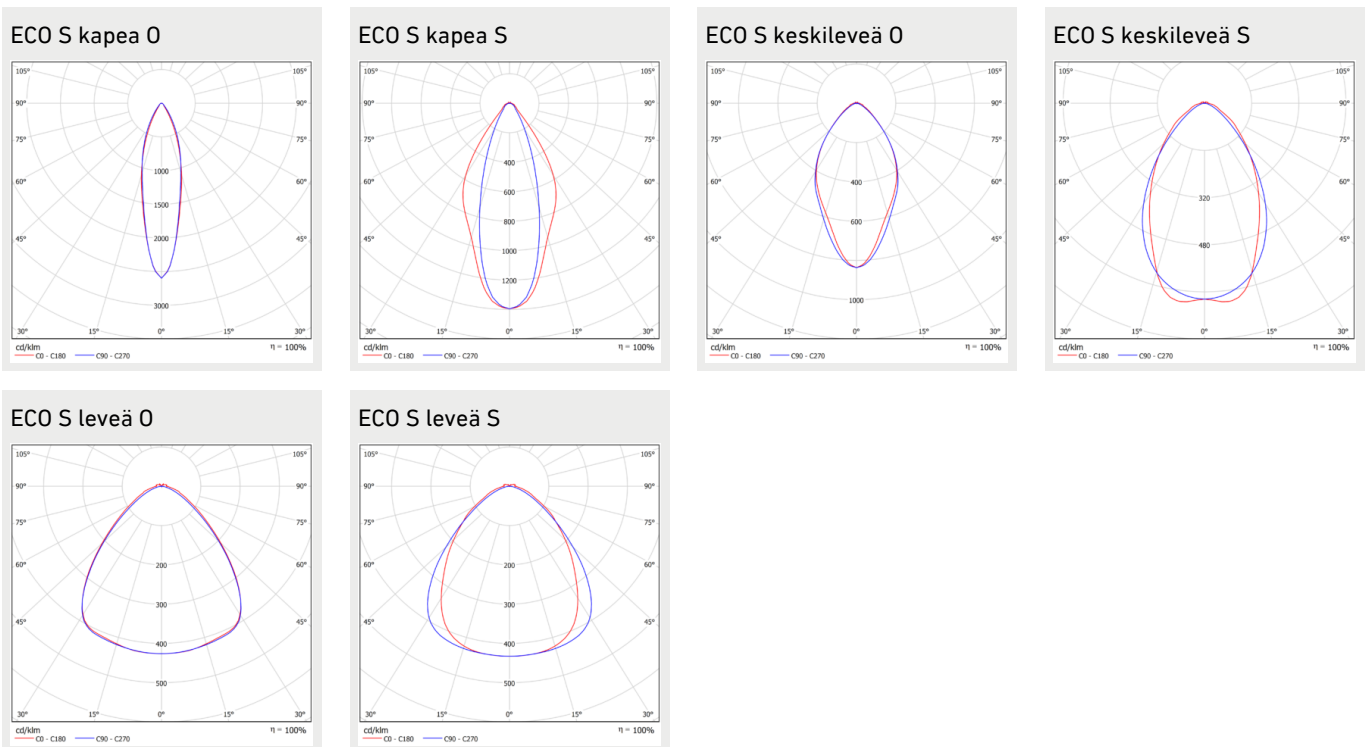

KYTKENTÄ:	Sisäinen ketjutettava kytkentärima 5*2.5 mm² TAI 3*2.5 mm² ja +/- DALI; (molemmat optio asennuskaapelilla).
OHJATTAVUUS:	ON/OFF, DALI
VÄRI:	Anodisoitu harmaa (optio maalattu RAL-koodattu väri)
RUNGON MATERIAALI:	Alumiini
TAKUU:	5 vuotta
LISÄVARUSTEET (ASENNUS):	Valaisinkiskokannake, pinta-asennuskannake, vaijerikannake, säädettävä valaisinkiskokannake, säädettävä kattokannake
LISÄVARUSTEET (MUUT):	Läpijohdotussarja, ketjutussarja, asennuskaapeli, asennuskaapeli Winsta/Enstonet-pikaliittimin (IP20), turvalaistus kokoonpano keskusakustolliseen osoitteelliseen Teknowaren turvalaistusjärjestelmään (ei 954 mm pituisissa valaisimissa ja ei 62W valaisimella)

Huomiot:

1) Vain 4000 K ja 5000 K 52 W, 62 W, 82 W, 112 W, 115 W, 143 W

Valonjakauma