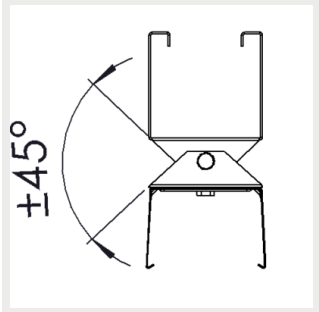

Mittakuva

Kannattimet

Valaisinkiskokannake

Pinta-asennuskannake

Vaijerikannake

Säädettävä pinta-
asennuskannake

Säädettävä
valaisinkiskokannake

Huomiot:

X=70mm, 82mm, 110mm

Sulakemitoitukset

	B10	B16	B20	C10	C16	C20
ECO S 29W; ECO S 34W; ECO S 40W ON/OFF	21	34	42	35	57	71
ECO S 29W; ECO S 34W; ECO S 40W DALI	19	31	39	32	53	66
ECO S 52W; ECO S 62W ON/OFF	16	26	32	26	43	54
ECO S 52W; ECO S 62W DALI	15	24	30	24	40	50
ECO S 70W; ECO S 74W ON/OFF	11	18	22	18	30	37
ECO S 70W; ECO S 74W DALI	11	18	23	19	31	38
ECO S 82W; ECO S 97W ON/OFF	8	13	16	13	22	27
ECO S 82W; ECO S 97W DALI	7	12	15	13	21	26
ECO S 112W; ECO S 115W; ECO S 121W; ECO S 143W ON/OFF	7	12	15	12	20	24
ECO S 112W; ECO S 115W; ECO S 121W; ECO S 143W DALI	7	12	15	12	20	24