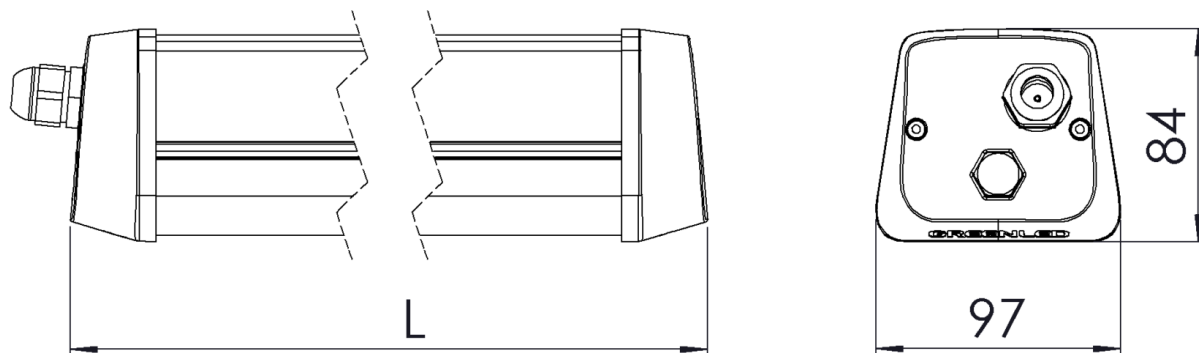

Mittakuva

Kannattimet

Pinta-asennuskannake

Vaijerikannake