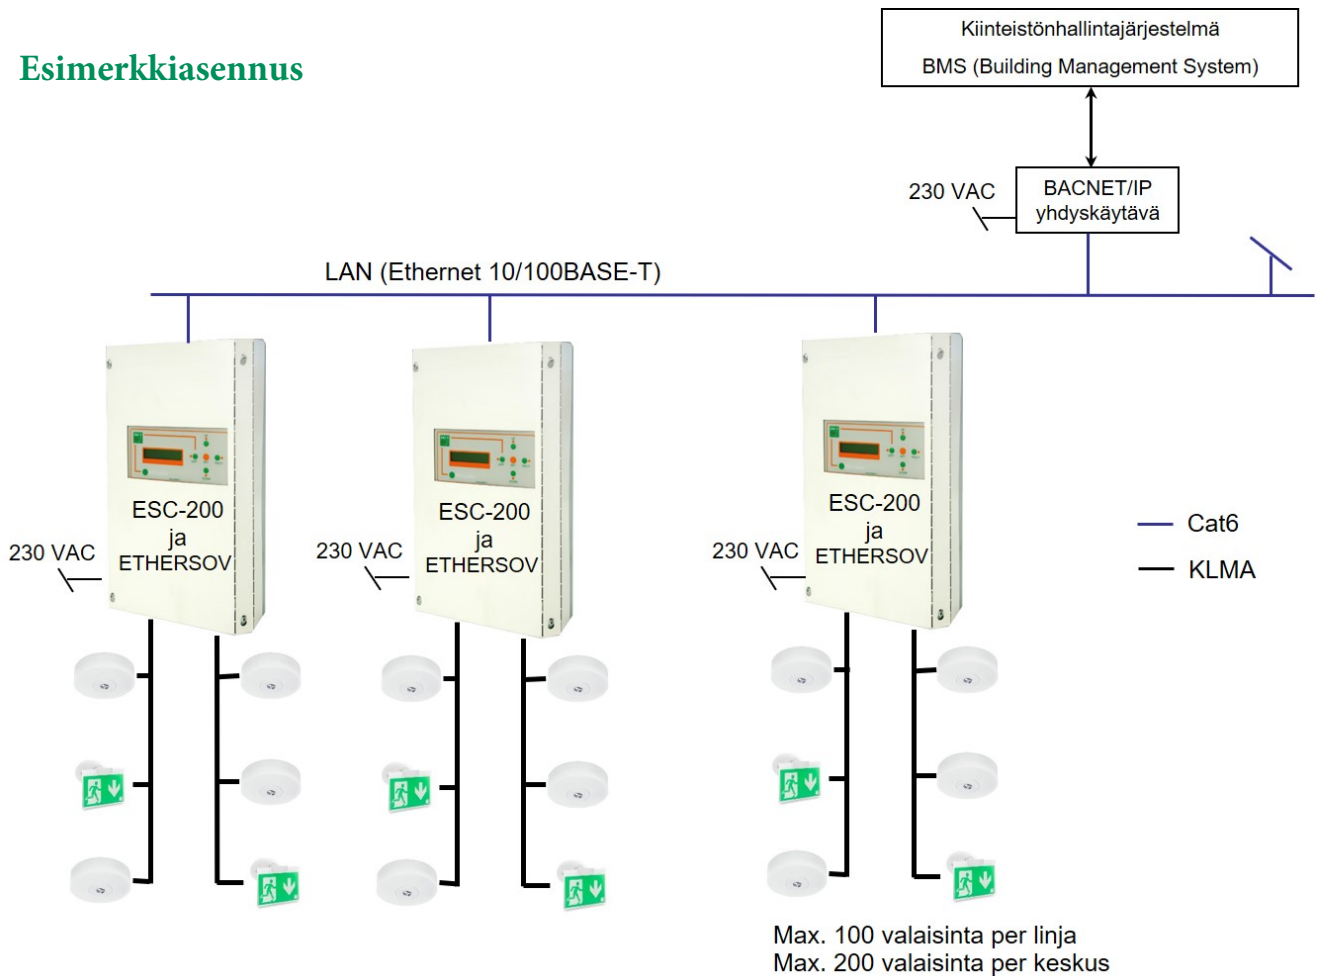

**ESC**

BACNET RAJAPINTA ESC-KESKUKSIIN

ESC-200 on osoitteellinen turvavalaistusjärjestelmä, jossa ohjaus ja valvonta ovat keskitettynä valvontakeskukseen. Tiedonsiirto valaisimien ja keskuksen välillä tapahtuu samassa kaapelissa jännitesyötön kanssa, joten kaapelointikustannuksissa saavutetaan merkittävää säästöä.

BACNET/IP yhdyskäytävän avulla järjestelmä voidaan liittää kiinteistönhallintajärjestelmään standardilla tavalla. Hallintajärjestelmän avulla kohteen kokonaisuuden tarkastelu helpottuu ja ylläpito tehostuu.

TEKNISET TIEDOT

Esimerkkiasennus

OMINAISUUKSIA

- **Standardi BACNET / IP rajapinta perustuen EN ISO 16484-5 määrittelyyn.**
- **Maksimissaan 50 keskusta voidaan asentaa yhden yhdyskäytävän alle.**
- **Yhdyskäytävälaite on rakennettu luotettavalle PC teknologialle ja kokonaisuus perustuu joustavaan Linux käyttöjärjestelmään.**
- **Ethernet sovitinkortti (ETHERSOV) vaaditaan ESC-200 keskuksen yhdistämiseksi BACNET / IP yhdyskäytävään.**

Exilight Oy pidättää oikeuden muutoksiin ilman ennakoilmoitusta.

TUOTEKOODIT

KOODI	KUVAUS	RAJAPINNAT	SUORITUSKYKY
BACNET-GW	BACNET/IP yhdyskäytävä	Yksi Ethernet 10/100/1000BaseT	50 x ESC-200(P) keskusta
ETHERSOV	Ethernet sovitinkortti	Yksi Ethernet 10/100BaseT	