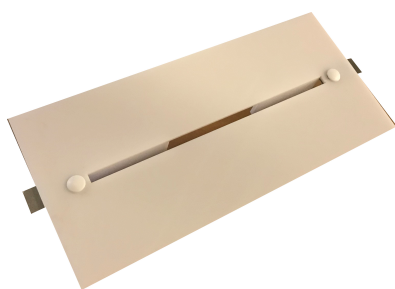

## Opastevalaisimen upotuskehys

Tyyppi	Sähkönumero	Mitat (l x k)	Upotusaukon koko	Valaisimelle
UPK2-ELX1	42 286 49	265 x 125	225 x 105	ELX-1
UPK2-ELX2	42 286 50	294 x 125	255 x 105	ELX-2
UPK-ELX5.1	42 286 28	245 x 125	205 x 105	ELX-5.1