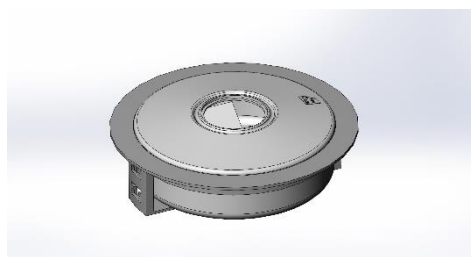

Matalat tilat, 120 ° linssillä (alle 10m korkeus)

Tyyppi	Sähkönumero	Liitäntäjännite	Ottoteho	Valonlähde	Kotelointi	Asennus	Akku
EXISAFE-3T/120	4228639	230 V AC/DC	12 W	LED	IP54	-o- 3x2,5mm ²	keskusakusto
EXISAFE-3T/24/120	4228644	24 VDC	12 W	LED	IP54	-o- 3x2,5mm ²	keskusakusto

Osoitteelliset turvavalaisimet / Korkeat tilat, 30 ° linssillä (yli 10m korkeus)

Tyyppi	Sähkönumero	Liitäntäjännite	Ottoteho	Valonlähde	Kotelointi	Asennus	Akku
EXISAFE-3T/C	4228641	65 V DC	12 W	LED	IP54	-o- KLMA 2x0,8+0,8	Li-Ion 7,4 V / 1200 mAh
EXISAFE-3T/P	4228640	65 V DC	2 W	LED	IP54	-o- 3x1,5mm ²	keskusakusto

Osoitteelliset turvavalaisimet / Matalat tilat, 120 ° linssillä (alle 10m korkeus)

Tyyppi	Sähkönumero	Liitäntäjännite	Ottoteho	Valonlähde	Kotelointi	Asennus	Akku
EXISAFE-3T/C/120	4228642	65 V DC	12 W	LED	IP54	-o- KLMA 2x0,8+0,8	Li-Ion 7,4 V / 1200 mAh
EXISAFE-3T/P/120	4228645	65 V DC	2 W	LED	IP54	-o- 3x1,5mm ²	keskusakusto

Valaisimen mitat
150 mm x 50 mm.
Valaisimessa 4kpl M20
läpivientejä

UPK-EXISAFE upotuskehys.
Upotusreiän halkaisija 165 mm.
Sähkönumero 4228648.

alle 10m korkeat tilat, (120 asteen linssillä)

yli 10m korkeat tilat, (30 asteen linssillä)