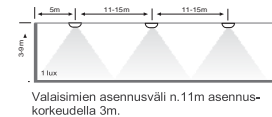

Osoitteelliset turvavalaisimet / Matalat tilat, 120 ° linssillä (alle 10m korkeus)

Tyyppi	Sähkönumero	Liitäntäjännite	Ottoteho	Valonlähde	Kotelointi	Asennus	Akku
EXISAFE-3T/C/120	4228642	65 V DC	12 W	LED	IP54	-o- KLMA 2x0,8+0,8	Li-Ion 7,4 V / 1200 mAh
EXISAFE-3T/P/120	4228645	65 V DC	2 W	LED	IP54	-o- 3x1,5mm ²	keskusakusto

Valaisimen mitat
150 mm x 50 mm.
Valaisimessa 4kpl M20
läpivientejä

UPK-EXISAFE upotuskehys.
Upotusreiän halkaisija 165 mm.
Sähkönumero 4228648.

alle 10m korkeat tilat, (120 asteen linssillä)

yli 10m korkeat tilat, (30 asteen linssillä)