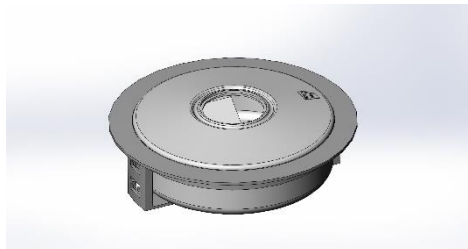

Osoitteelliset turvavalaisimet

| Tyyppi | Sähkönumero | Liitäntäjännite | Ottoteho | Valonlähde | Kotelointi | Asennus | Akku |
|--------------|-------------|-----------------|----------|------------|------------|--------------------------|------------------------|
| EXISAFE-1T/C | 42 286 31 | 65 V DC | 2 W | LED | IP54 | -o- KLMA 2x0,8+0,8 | Li-Ion 7,4 V / 600 mAh |
| EXISAFE-1T/P | 42 286 32 | 65 V DC | 2 W | LED | IP54 | -o- 3x1,5mm ² | keskusakusto |

* EXISAFE-1T

Valaisimen mitat
150 mm x 50 mm

UPK-EXISAFE upotuskehys.
Upotusreiän halkaisija 165 mm.

Valaisimessa 4kpl M20
läpivientejä.

Avoimen alueen valaisimien asennusväli
10m asennus- korkeudella 3-7m.