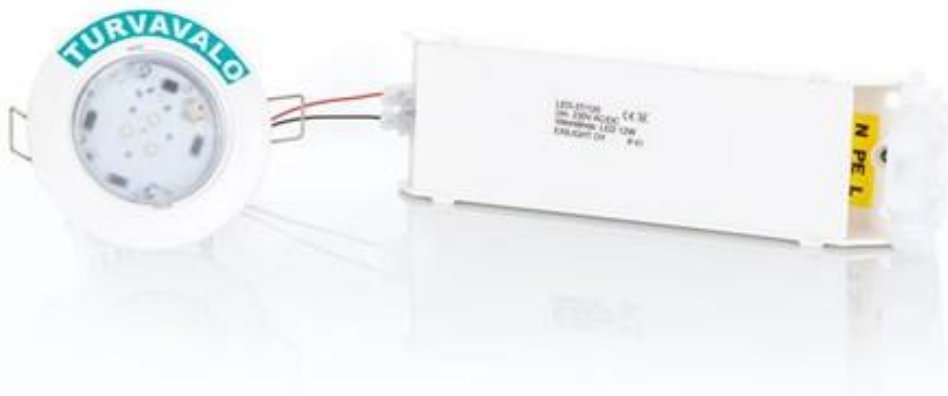

OPASTAA EDELLÄSI

LED-turvavalaisimet

LED-3T/U
Sarja

LED-3T on pitkäikäinen ja tehokas LED-turvavalaisin alle 10 m tiloihin. Käytämme valaisimissa uusimman teknologian tehokkaita teholedejä, joiden elinikä on paras mahdollinen. Materiaalina ABS-muovi.

Matalat tilat, 120 ° linssillä (alle 10m korkeus)

Tyyppi	Sähkönumero	Liitäntäjännite	Ottoteho	Valonlähde	Kotelointi	Asennus	Akku
LED-3T/U/120	4228617	230 V AC/DC	12 W	LED	IP44	-o- 3x2,5mm ²	keskusakusto
LED-3T/U/24/120	4228611	24 VDC	12 W	LED	IP44	-o- 3x2,5mm ²	keskusakusto

Osoitteelliset turvavalaisimet / Matalat tilat, 120 ° linssillä (alle 10m korkeus)

Tyyppi	Sähkönumero	Liitäntäjännite	Ottoteho	Valonlähde	Kotelointi	Asennus	Akku
LED-3T/U/C/120	4228612	65 V DC	12 W	LED	IP44	-o- KLMA 2x0,8+0,8	Li-Ion 7,4 V / 1200 mAh
LED-3T/U/P/120	4228615	65 V DC	2 W	LED	IP44	-o- 3x1,5mm ²	keskusakusto