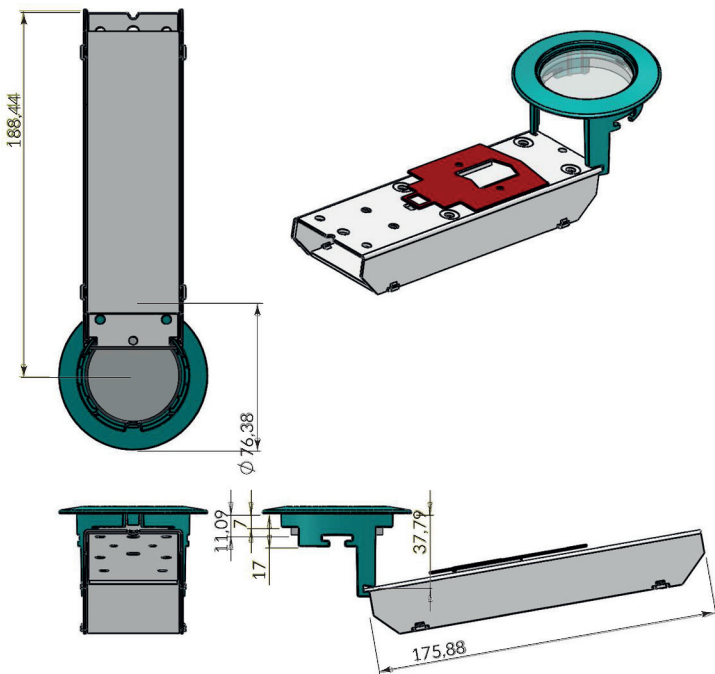

OPASTAA EDELLÄSI

LED-turvavalaisimet

LED-3T/U
Sarja

LED-3T on pitkäikäinen ja tehokas LED-turvavalaisin alle 10 m tiloihin. Käytämme valaisimissa uusimman teknologian tehokkaita teholedejä, joiden elinikä on paras mahdollinen. Materiaalina ABS-muovi.

Matalat tilat, 120 ° linssillä (alle 10m korkeus)

Tyyppi	Sähkönumero	Liitäntäjännite	Ottoteho	Valonlähde	Kotelointi	Asennus	Akku
LED-3T/U/120	4228617	230 V AC/DC	12 W	LED	IP44	-o- 3x2,5mm ²	keskusakusto
LED-3T/U/24/120	4228611	24 VDC	12 W	LED	IP44	-o- 3x2,5mm ²	keskusakusto

Osoitteelliset turvavalaisimet / Matalat tilat, 120 ° linssillä (alle 10m korkeus)

Tyyppi	Sähkönumero	Liitäntäjännite	Ottoteho	Valonlähde	Kotelointi	Asennus	Akku
LED-3T/U/C/120	4228612	65 V DC	12 W	LED	IP44	-o- KLMA 2x0,8+0,8	Li-Ion 7,4 V / 1200 mAh
LED-3T/U/P/120	4228615	65 V DC	2 W	LED	IP44	-o- 3x1,5mm ²	keskusakusto

Asennusreikä \varnothing 59 mm. Asennusta varten suositellaan 110 mm tilaa alakaton yläpuolella.

alle 10m korkeat tilat, LED-3T/120 (120 asteen linssillä)