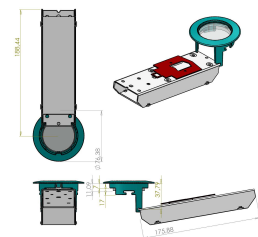

Korkeat tilat, 30 ° linssillä (yli 10m korkeus)

Tyyppi	Liitäntäjännite	Ottoteho	Valonlähde	Kotelointi	Asennus	Akku
LED-3T/U	230 V AC/DC	12 W	LED	IP44	-o- 3x2,5mm²	keskusakusto
LED-3T/U/24	24 VDC	12 W	LED	IP44	-o- 3x2,5mm²	keskusakusto

Matalat tilat, 120 ° linssillä (alle 10m korkeus)

Tyyppi	Liitäntäjännite	Ottoteho	Valonlähde	Kotelointi	Asennus	Akku
LED-3T/U/120	230 V AC/DC	12 W	LED	IP44	-o- 3x2,5mm²	keskusakusto
LED-3T/U/24/120	24 VDC	12 W	LED	IP44	-o- 3x2,5mm²	keskusakusto

Osoitteelliset turvavalaisimet / Korkeat tilat, 30 ° linssillä (yli 10m korkeus)

Tyyppi	Liitäntäjännite	Ottoteho	Valonlähde	Kotelointi	Asennus	Akku
LED-3T/U/C	65 V DC	12 W	LED	IP44	-o- KLMA 2x0,8+0,8	Li-Ion 7,4 V / 1200 mAh
LED-3T/U/P	65 V DC	2 W	LED	IP44	-o- 3x1,5mm²	keskusakusto

Osoitteelliset turvavalaisimet / Matalat tilat, 120 ° linssillä (alle 10m korkeus)

Tyyppi	Liitäntäjännite	Ottoteho	Valonlähde	Kotelointi	Asennus	Akku
LED-3T/U/C/120	65 V DC	12 W	LED	IP44	-o- KLMA 2x0,8+0,8	Li-Ion 7,4 V / 1200 mAh
LED-3T/U/P/120	65 V DC	2 W	LED	IP44	-o- 3x1,5mm²	keskusakusto

* LED-3T/U

Asennusreikä ø 59mm