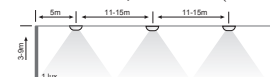

alle 10m korkeat tilat, LED-3T/120 (120 asteen linssillä)