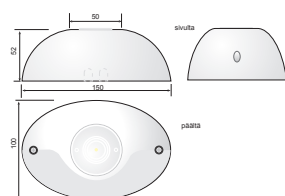

Korkeat tilat, 30 ° linssillä (yli 10m korkeus)

Tyyppi	Liitäntäjännite	Ottoteho	Valonlähde	Kotelointi	Asennus	Akku
LED-3T	230 V AC/DC	12 W	LED	IP41/55	-o- 3x2,5mm²	keskusakusto
LED-3T/24	24 VDC	12 W	LED	IP41/55	-o- 3x2,5mm²	keskusakusto

Matalat tilat, 120 ° linssillä (alle 10m korkeus)

Tyyppi	Liitäntäjännite	Ottoteho	Valonlähde	Kotelointi	Asennus	Akku
LED-3T/120	230 V AC/DC	12 W	LED	IP41/55	-o- 3x2,5mm²	keskusakusto
LED-3T/24/120	24 VDC	12 W	LED	IP41/55	-o- 3x2,5mm²	keskusakusto

Osoitteelliset turvavalaisimet / Korkeat tilat, 30 ° linssillä (yli 10m korkeus)

Tyyppi	Liitäntäjännite	Ottoteho	Valonlähde	Kotelointi	Asennus	Akku
LED-3T/C	65 V DC	12 W	LED	IP41/55	-o- KLMA 2x0,8+0,8	Li-Ion 7,4 V / 1200 mAh
LED-3T/P	65 V DC	2 W	LED	IP41/55	-o- 3x1,5mm²	keskusakusto

Osoitteelliset turvavalaisimet / Matalat tilat, 120 ° linssillä (alle 10m korkeus)

Tyyppi	Liitäntäjännite	Ottoteho	Valonlähde	Kotelointi	Asennus	Akku
LED-3T/C/120	65 V DC	12 W	LED	IP41/55	-o- KLMA 2x0,8+0,8	Li-Ion 7,4 V / 1200 mAh
LED-3T/P/120	65 V DC	2 W	LED	IP41/55	-o- 3x1,5mm²	keskusakusto

* LED-3T