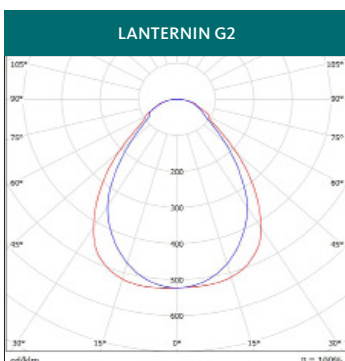

KÄYTTÖKOHEET: Toimistot, koulut ja sairaalat.

MATERIAALI: Alumiinia. Valkoinen RAL 9010.

ASENNUS JA LIITÄNTÄ: Toimitetaan ulkoisella ajurilla, 2,5m virtajohdolla ja pistokkeella. DALI versio toimitetaan 2,5 virtajohdolla ja pistokkeella tai 3m 4-johdinkaapelilla. Sopii 600x600 ruudukkoon.

TEKNISET TIEDOT: LED-Paneeli, 3000K ja 4000K. On/Off tai DALI 595x595- tai 620x620-Versiot. IP20. 220-240 V AC, 50-60 Hz. Lf >0,9. SDCM <4. Elinikä 50.000 tuntia (L70B50 25 °C Ta). UGR <19. CRI >80. CE.