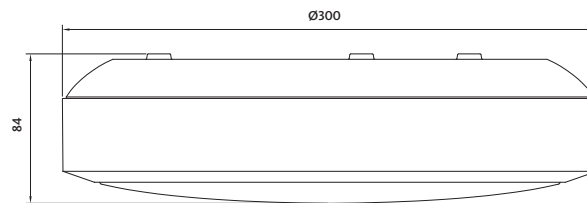

TYYPPI	TEHO (W)	VALOVIRTA (lm)	TEHOKKUUS (lm/W)	VÄRILÄMPÖTILA (K)	CRI	PAINO (KG)	TUOTENRO.
MALLIT	Alistair on/off							
	Alistair 15W, 3000K	15	1400	90	3000	>80	1	465303
	Alistair 15W, 4000K	15	1420	92	4000	>80	1	465304
	Alistair sensori							
	Alistair 15W, 3000K	15	1400	90	3000	>80	1	465313
	Alistair 15W, 4000K	15	1420	92	4000	>80	1	465314
	Alistair sensori, 3h akku							
	Alistair 16W, 3000K	16	1400	88	3000	>80	1,1	465323
	Alistair 16W, 4000K	16	1420	89	4000	>80	1,1	465324