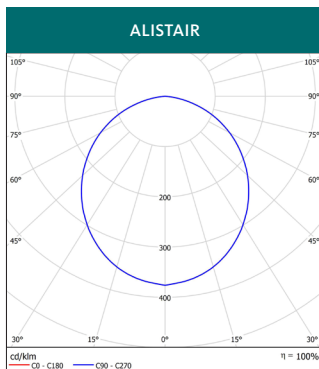

	TYYPPI	TEHO (W)	VALOVIRTA (lm)	TEHOKKUUS (lm/W)	VÄRILÄMPÖTILA (K)	CRI	PAINO (KG)	TUOTENRO.
MALLIT	Alistair on/off							
	Alistair 15W, 3000K	15	1400	90	3000	>80	1	465303
	Alistair 15W, 4000K	15	1420	92	4000	>80	1	465304
	Alistair sensori							
	Alistair 15W, 3000K	15	1400	90	3000	>80	1	465313
	Alistair 15W, 4000K	15	1420	92	4000	>80	1	465314
	Alistair sensori, 3h akku							
	Alistair 16W, 3000K	16	1400	88	3000	>80	1,1	465323
	Alistair 16W, 4000K	16	1420	89	4000	>80	1,1	465324