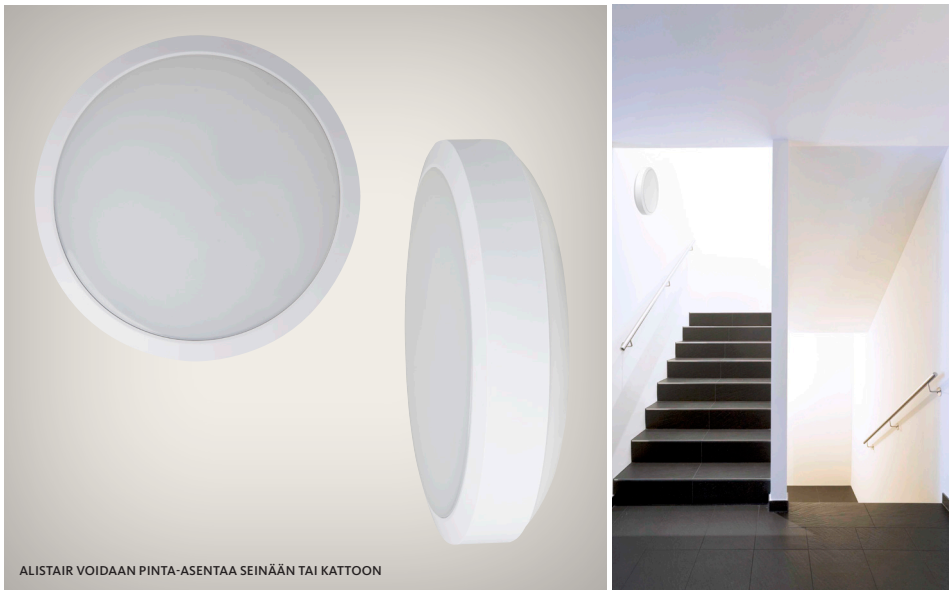

Alistair

Valaisin portaikkoihin ja käytäviin.

Alistair on täydellinen valaistusratkaisu portaikkoihin ja käytäviin. Suunnittelu ja toiminnallisuus tekevät siitä yleiskäyttöisen ratkaisun seinä- tai kattoasennukseen useissa

IP65

LED

CE

ALISTAIR VOIDAAN PINTA-ASENTAA SEINÄÄN TAI KATTOON

KÄYTTÖKOhteet: Portaikot, käytävät ja toimistot.

MATERIAALI: Runko PC ja ABS. Väri valkoinen.

ASENNUS JA LIITÄNTÄ: Pintasennettava seinään tai kattoon. Johtoliitos 2,5mm².