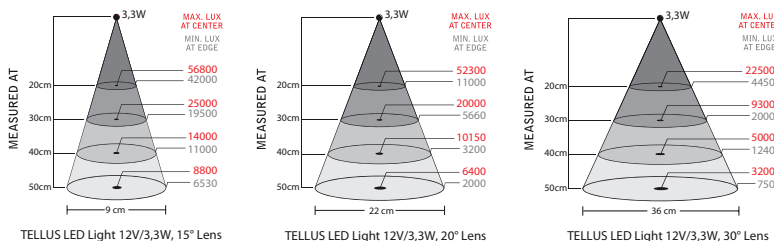

Liitäntäjännite	12–24 V AC/DC, 1,9 m liitäntäjohto (Saatavana 100–240 VAC muuntaja)
Tehonkulutus	3,3 W
Varren pituus	500 mm, 700 mm ja spotti
Väri	Musta
Väriämpötila	4000 K
IP-luokka	IP20, IP43, IP65 versiosta riippuen
Suojausluokka	Luokka III
Valokeila	15° (30° DIM), 20° ja 30° saatavilla lisävarusteena
Valoteho	230 Lm, 8800 Lux 50 cm etäisyydellä (15° optiikka)
Värintoistoindeksi	CRI: >92
Paino	0,6–1,0 kg
Käyttöikä	> 25 000 t