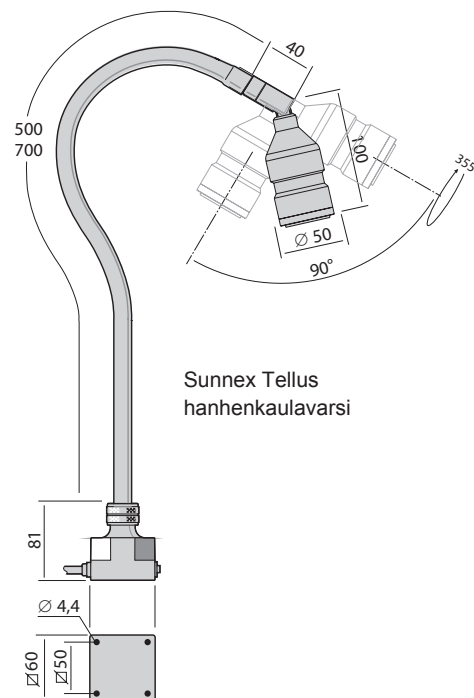

Sunnex Tellus
hanhenkaulavarsi