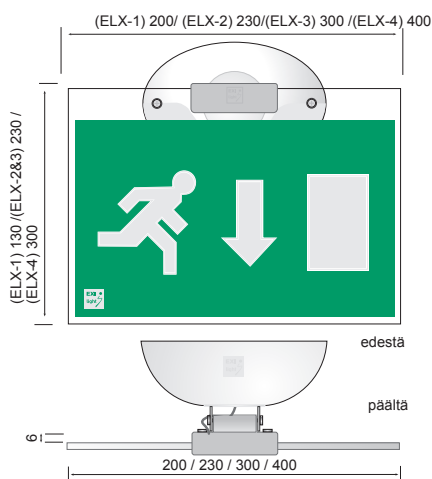

Perinteiset opasteet

Tyyppi	Liitäntäjännite	Ottoteho	Valonlähde	Kotelointi	Näkemä	Asennus	Akku
ELX-1L	230 V AC/DC	3 W	LED	IP41/55	24m	-o- 3x2,5mm²	keskusakusto
ELX-1L/24	24 V DC	3 W	LED	IP41/55	24m	-o- 3x2,5mm²	keskusakusto
ELX-2L	230 V AC/DC	3 W	LED	IP41/55	42m	-o- 3x2,5mm²	keskusakusto
ELX-2L/24	24 V DC	3 W	LED	IP41/55	42m	-o- 3x2,5mm²	keskusakusto
ELX-3L	230 V AC/DC	3 W	LED	IP41/55	42m	-o- 3x2,5mm²	keskusakusto
ELX-3L/24	24 V DC	3 W	LED	IP41/55	42m	-o- 3x2,5mm²	keskusakusto
ELX-4L	230 V AC/DC	3 W	LED	IP41/55	60m	-o- 3x2,5mm²	keskusakusto
ELX-4L/24	24 V DC	3 W	LED	IP41/55	60m	-o- 3x2,5mm²	keskusakusto

Osoitteelliset opasteet

Tyyppi	Liitäntäjännite	Ottoteho	Valonlähde	Kotelointi	Näkemä	Asennus	Akku
ELX-1C	65 V DC	2 W	LED	IP41/55	24m	-o- KLMA 2x0,8+0,8	Li-Ion 7,4 V / 600 mAh
ELX-1P	65 V DC	2 W	LED	IP41/55	24m	-o- 3x1,5mm²	keskusakusto
ELX-2C	65 V DC	2 W	LED	IP41/55	42m	-o- KLMA 2x0,8+0,8	Li-Ion 7,4 V / 600 mAh
ELX-2P	65 V DC	2 W	LED	IP41/55	42m	-o- 3x1,5mm²	keskusakusto
ELX-3C	65 V DC	2 W	LED	IP41/55	42m	-o- KLMA 2x0,8+0,8	Li-Ion 7,4 V / 600 mAh
ELX-3P	65 V DC	2 W	LED	IP41/55	42m	-o- 3x1,5mm²	keskusakusto
ELX-4C	65 V DC	2 W	LED	IP41/55	60m	-o- KLMA 2x0,8+0,8	Li-Ion 7,4 V / 600 mAh
ELX-4P	65 V DC	2 W	LED	IP41/55	60m	-o- 3x1,5mm²	keskusakusto

* mitat