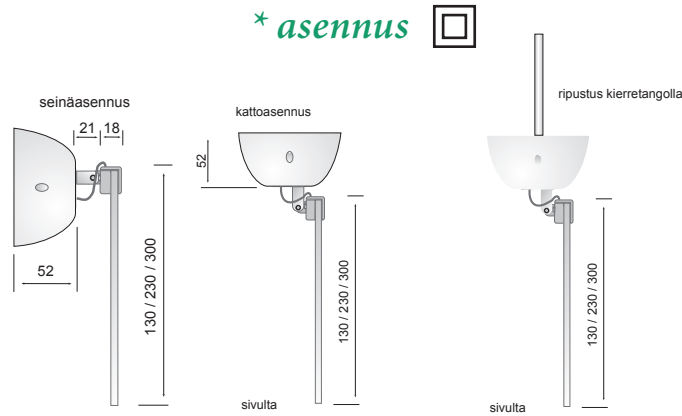

* asennus

-V

-O

-A

* kannakkeet

EXK5 Kierretankolaippa ripustukseen
LPK 1 Lippukannake

* lisätarvikkeet

EXLT 3 Tiivistelaippa IP 55
UPK-ELX1-2 Uputuskehys