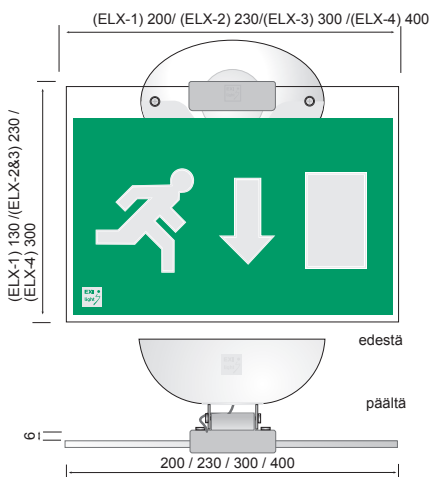

Perinteiset opasteet

Tyyppi	Liitäntäjännite	Ottoteho	Valonlähde	Kotelointi	Näkemä	Asennus	Akku
ELX-1L	230 V AC/DC	3 W	LED	IP41/55	24m	-o- 3x2,5mm²	keskusakusto
ELX-1L/24	24 V DC	3 W	LED	IP41/55	24m	-o- 3x2,5mm²	keskusakusto
ELX-2L	230 V AC/DC	3 W	LED	IP41/55	42m	-o- 3x2,5mm²	keskusakusto
ELX-2L/24	24 V DC	3 W	LED	IP41/55	42m	-o- 3x2,5mm²	keskusakusto
ELX-3L	230 V AC/DC	3 W	LED	IP41/55	42m	-o- 3x2,5mm²	keskusakusto
ELX-3L/24	24 V DC	3 W	LED	IP41/55	42m	-o- 3x2,5mm²	keskusakusto
ELX-4L	230 V AC/DC	3 W	LED	IP41/55	60m	-o- 3x2,5mm²	keskusakusto
ELX-4L/24	24 V DC	3 W	LED	IP41/55	60m	-o- 3x2,5mm²	keskusakusto

Osoitteelliset opasteet

Tyyppi	Liitäntäjännite	Ottoteho	Valonlähde	Kotelointi	Näkemä	Asennus	Akku
ELX-1C	65 V DC	2 W	LED	IP41/55	24m	-o- KLMA 2x0,8+0,8	Li-Ion 7,4 V / 600 mAh
ELX-1P	65 V DC	2 W	LED	IP41/55	24m	-o- 3x1,5mm²	keskusakusto
ELX-2C	65 V DC	2 W	LED	IP41/55	42m	-o- KLMA 2x0,8+0,8	Li-Ion 7,4 V / 600 mAh
ELX-2P	65 V DC	2 W	LED	IP41/55	42m	-o- 3x1,5mm²	keskusakusto
ELX-3C	65 V DC	2 W	LED	IP41/55	42m	-o- KLMA 2x0,8+0,8	Li-Ion 7,4 V / 600 mAh
ELX-3P	65 V DC	2 W	LED	IP41/55	42m	-o- 3x1,5mm²	keskusakusto
ELX-4C	65 V DC	2 W	LED	IP41/55	60m	-o- KLMA 2x0,8+0,8	Li-Ion 7,4 V / 600 mAh
ELX-4P	65 V DC	2 W	LED	IP41/55	60m	-o- 3x1,5mm²	keskusakusto

* mitat