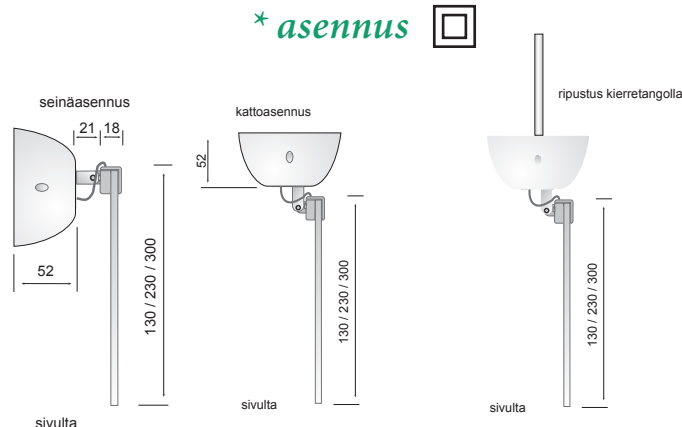

* asennus

-V

-O

-A

* kannakkeet

EXK5 Kierretankolaippa ripustukseen
LPK 1 Lippukannake

* lisätarvikkeet

EXLT 3 Tiivistelaippa IP 55
UPK-ELX1-2 Uputuskehys