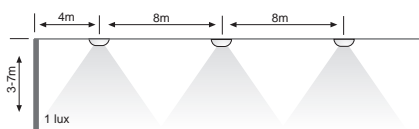

Valaisimien asennusväli 8m asennuskorkeudella 3-7m.