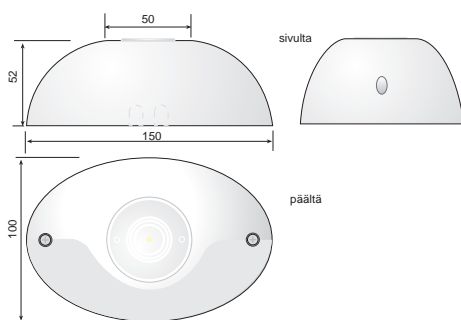

Perinteiset turvalaisimet

Tyyppi	Liitäntäjännite	Ottoteho	Valonlähde	Kotelointi	Asennus	Akku
LED-1T	230 V AC/DC	3 W	LED	IP41/55	-o- 3x2,5mm²	keskusakusto
LED-1T/24	24 VDC	3 W	LED	IP41/55	-o- 3x2,5mm²	keskusakusto

Osoitteelliset turvalaisimet

Tyyppi	Liitäntäjännite	Ottoteho	Valonlähde	Kotelointi	Asennus	Akku
LED-1T/C	65 V DC	2 W	LED	IP41/55	-o- KLMA 2x0,8+0,8	Li-Ion 7,4 V / 600 mAh
LED-1T/P	65 V DC	2 W	LED	IP41/55	-o- 3x1,5mm²	keskusakusto

Yksikköakulliset turvalaisimet Li-Ion akulla

Tyyppi	Liitäntäjännite	Ottoteho	Valonlähde	Kotelointi	Asennus	Akku
LED-1T/B3h	230 V AC/DC	3 W	LED	IP41/55	-o- 3x1,5mm²	Li-Ion 7,4 V / 600 mAh

* LED-1T